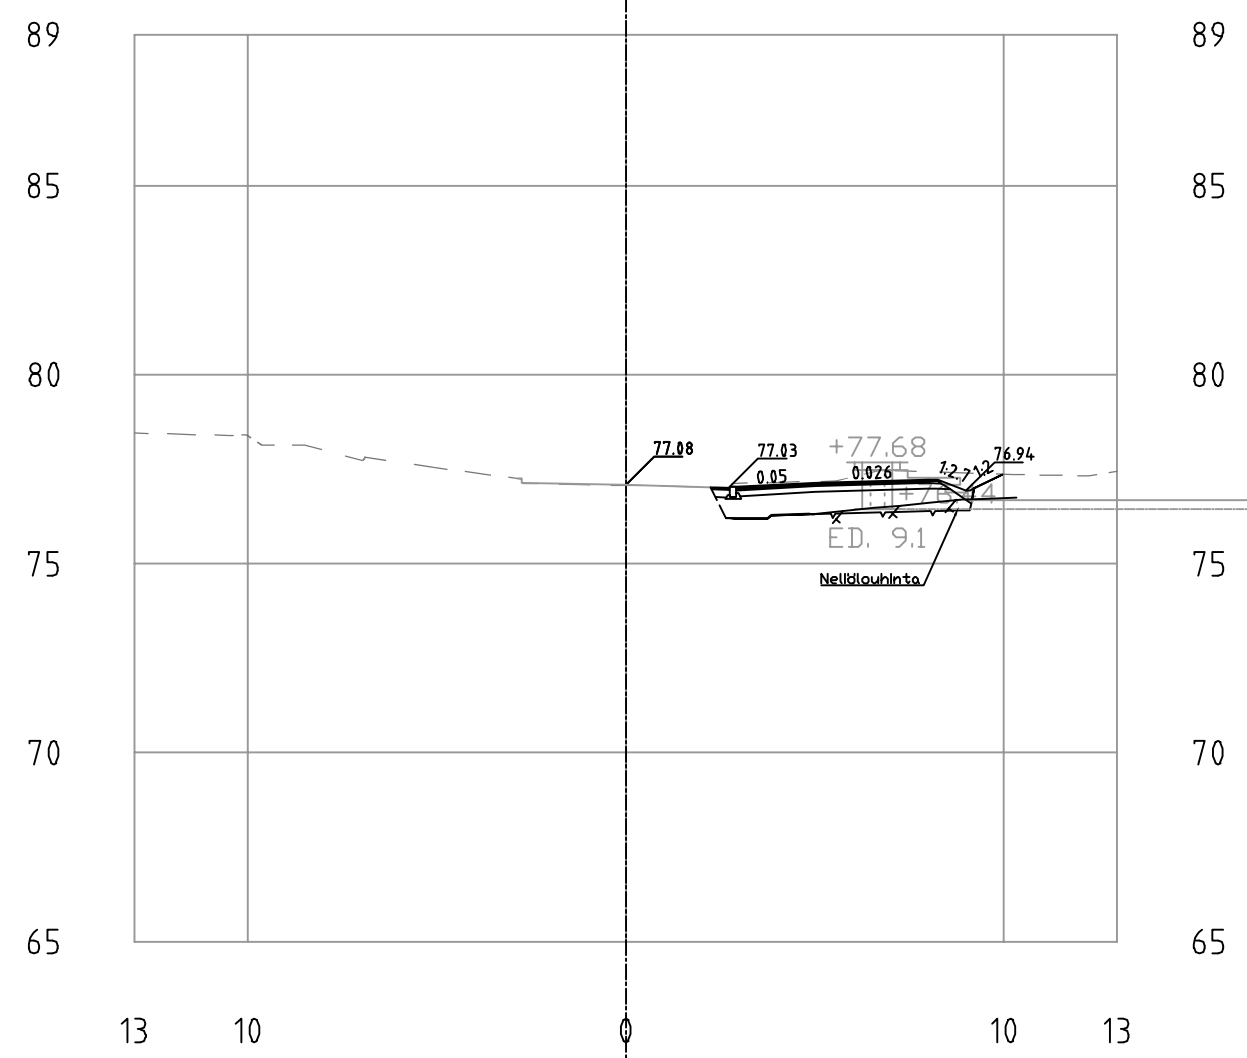

Heikinkuja\_ML  
PL =10

Heikinkuja\_ML  
PL =40

Heikinkuja\_ML  
PL =70

Heikinkuja\_ML  
PL =100

Heikinkuja\_ML  
PL =20

Heikinkuja\_ML  
PL =50

Heikinkuja\_ML  
PL =80

Heikinkuja\_ML  
PL =110

Heikinkuja\_ML  
PL =30

Heikinkuja\_ML  
PL =60

Heikinkuja\_ML  
PL =90

Heikinkujan paalupoikkileikkaukset  
Rakennussuunnitelma 2023  
1:200