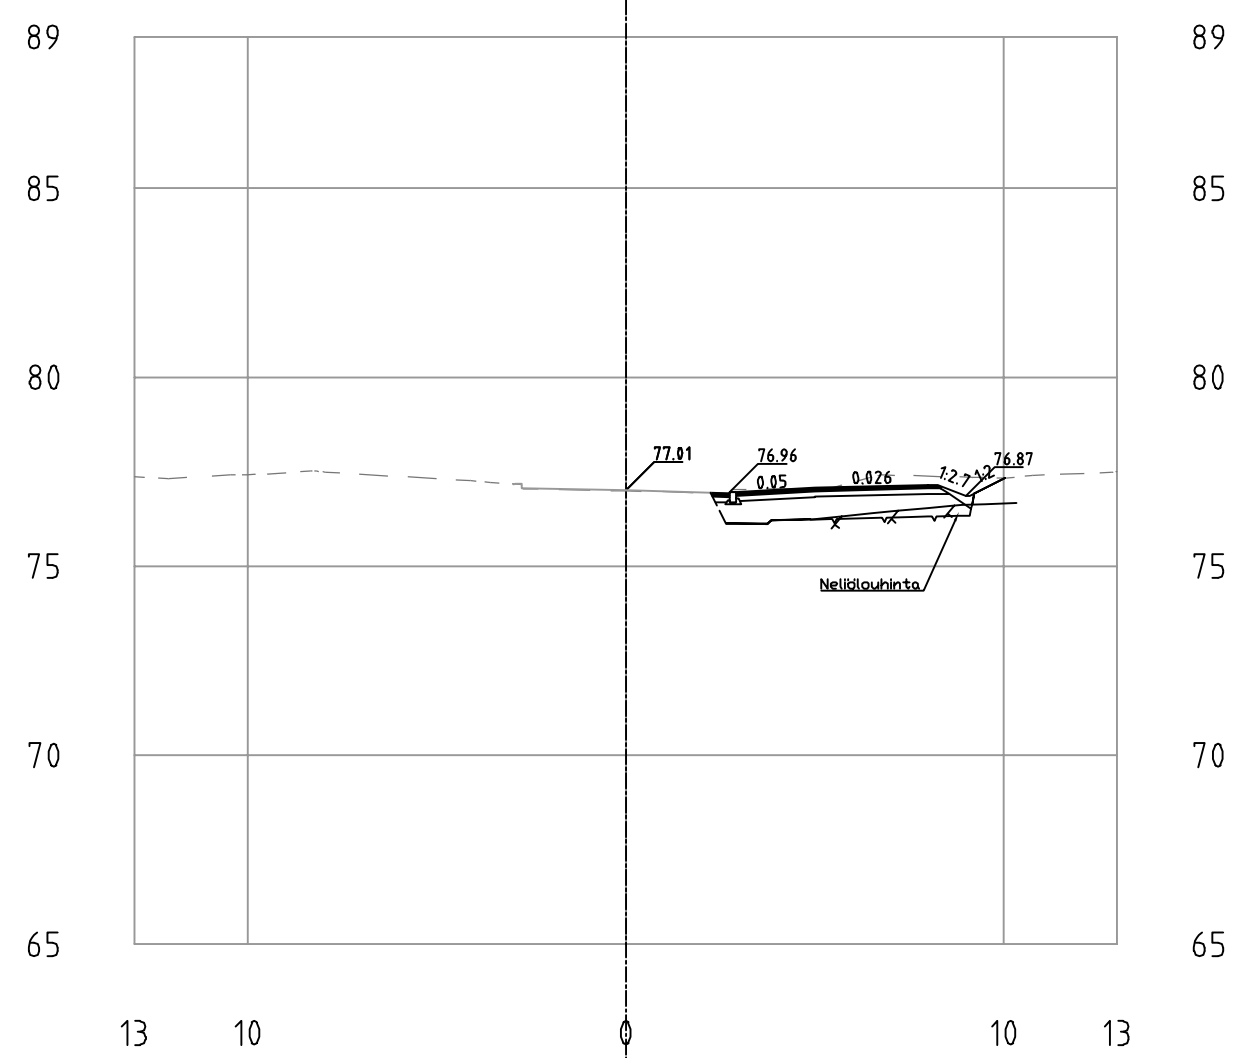

Heikinkuja\_ML  
PL =10

Heikinkuja\_ML  
PL =40

Heikinkuja\_ML  
PL =70

Heikinkuja\_ML  
PL =100

Heikinkuja\_ML  
PL =20

Heikinkuja\_ML  
PL =50

Heikinkuja\_ML  
PL =80

Heikinkuja\_ML  
PL =110

Heikinkuja\_ML  
PL =30

Heikinkuja\_ML  
PL =60

Heikinkuja\_ML  
PL =90

Heikinkujan paalupoikkileikkaukset  
Rakennussuunnitelma 2023  
1:200