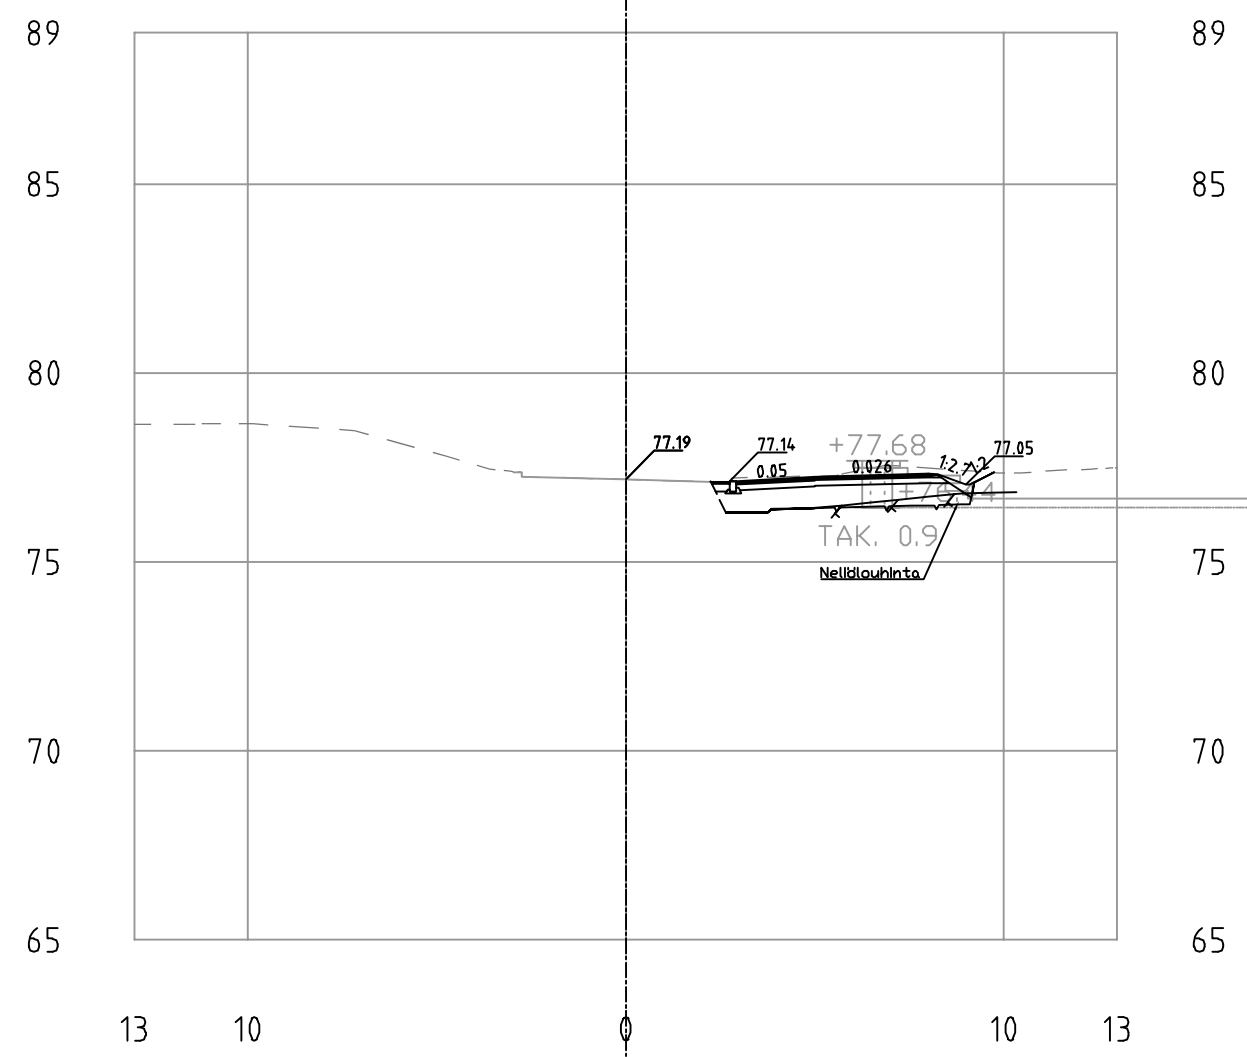

Heikinkuja\_ML  
PL =10

Heikinkuja\_ML  
PL =40

Heikinkuja\_ML  
PL =70

Heikinkuja\_ML  
PL =100

Heikinkuja\_ML  
PL =20

Heikinkuja\_ML  
PL =50

Heikinkuja\_ML  
PL =80

Heikinkuja\_ML  
PL =110

Heikinkuja\_ML  
PL =30

Heikinkuja\_ML  
PL =60

Heikinkuja\_ML  
PL =90

Heikinkujan paalupoikkileikkaukset  
Rakennussuunnitelma 2023  
1:200