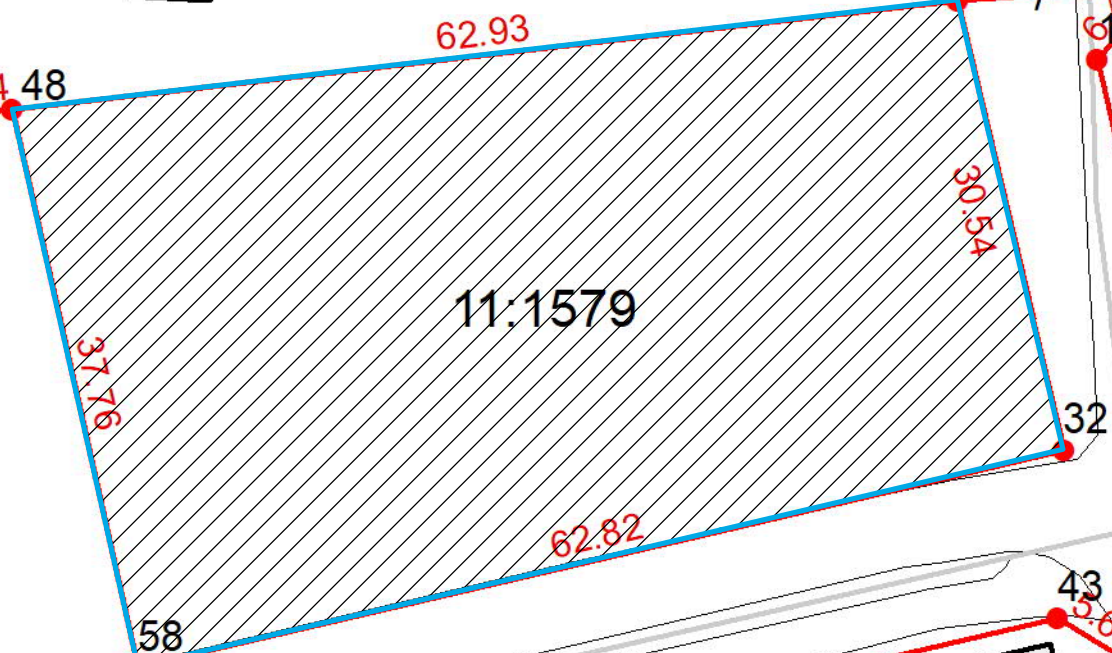

1:500

avolantie

215

216

98

Pohjakartta: Mäntsälän kunta

11:1275

11:1579

11:1484

11:1580

Karhulankuja

Lukiontie

Karhulantie