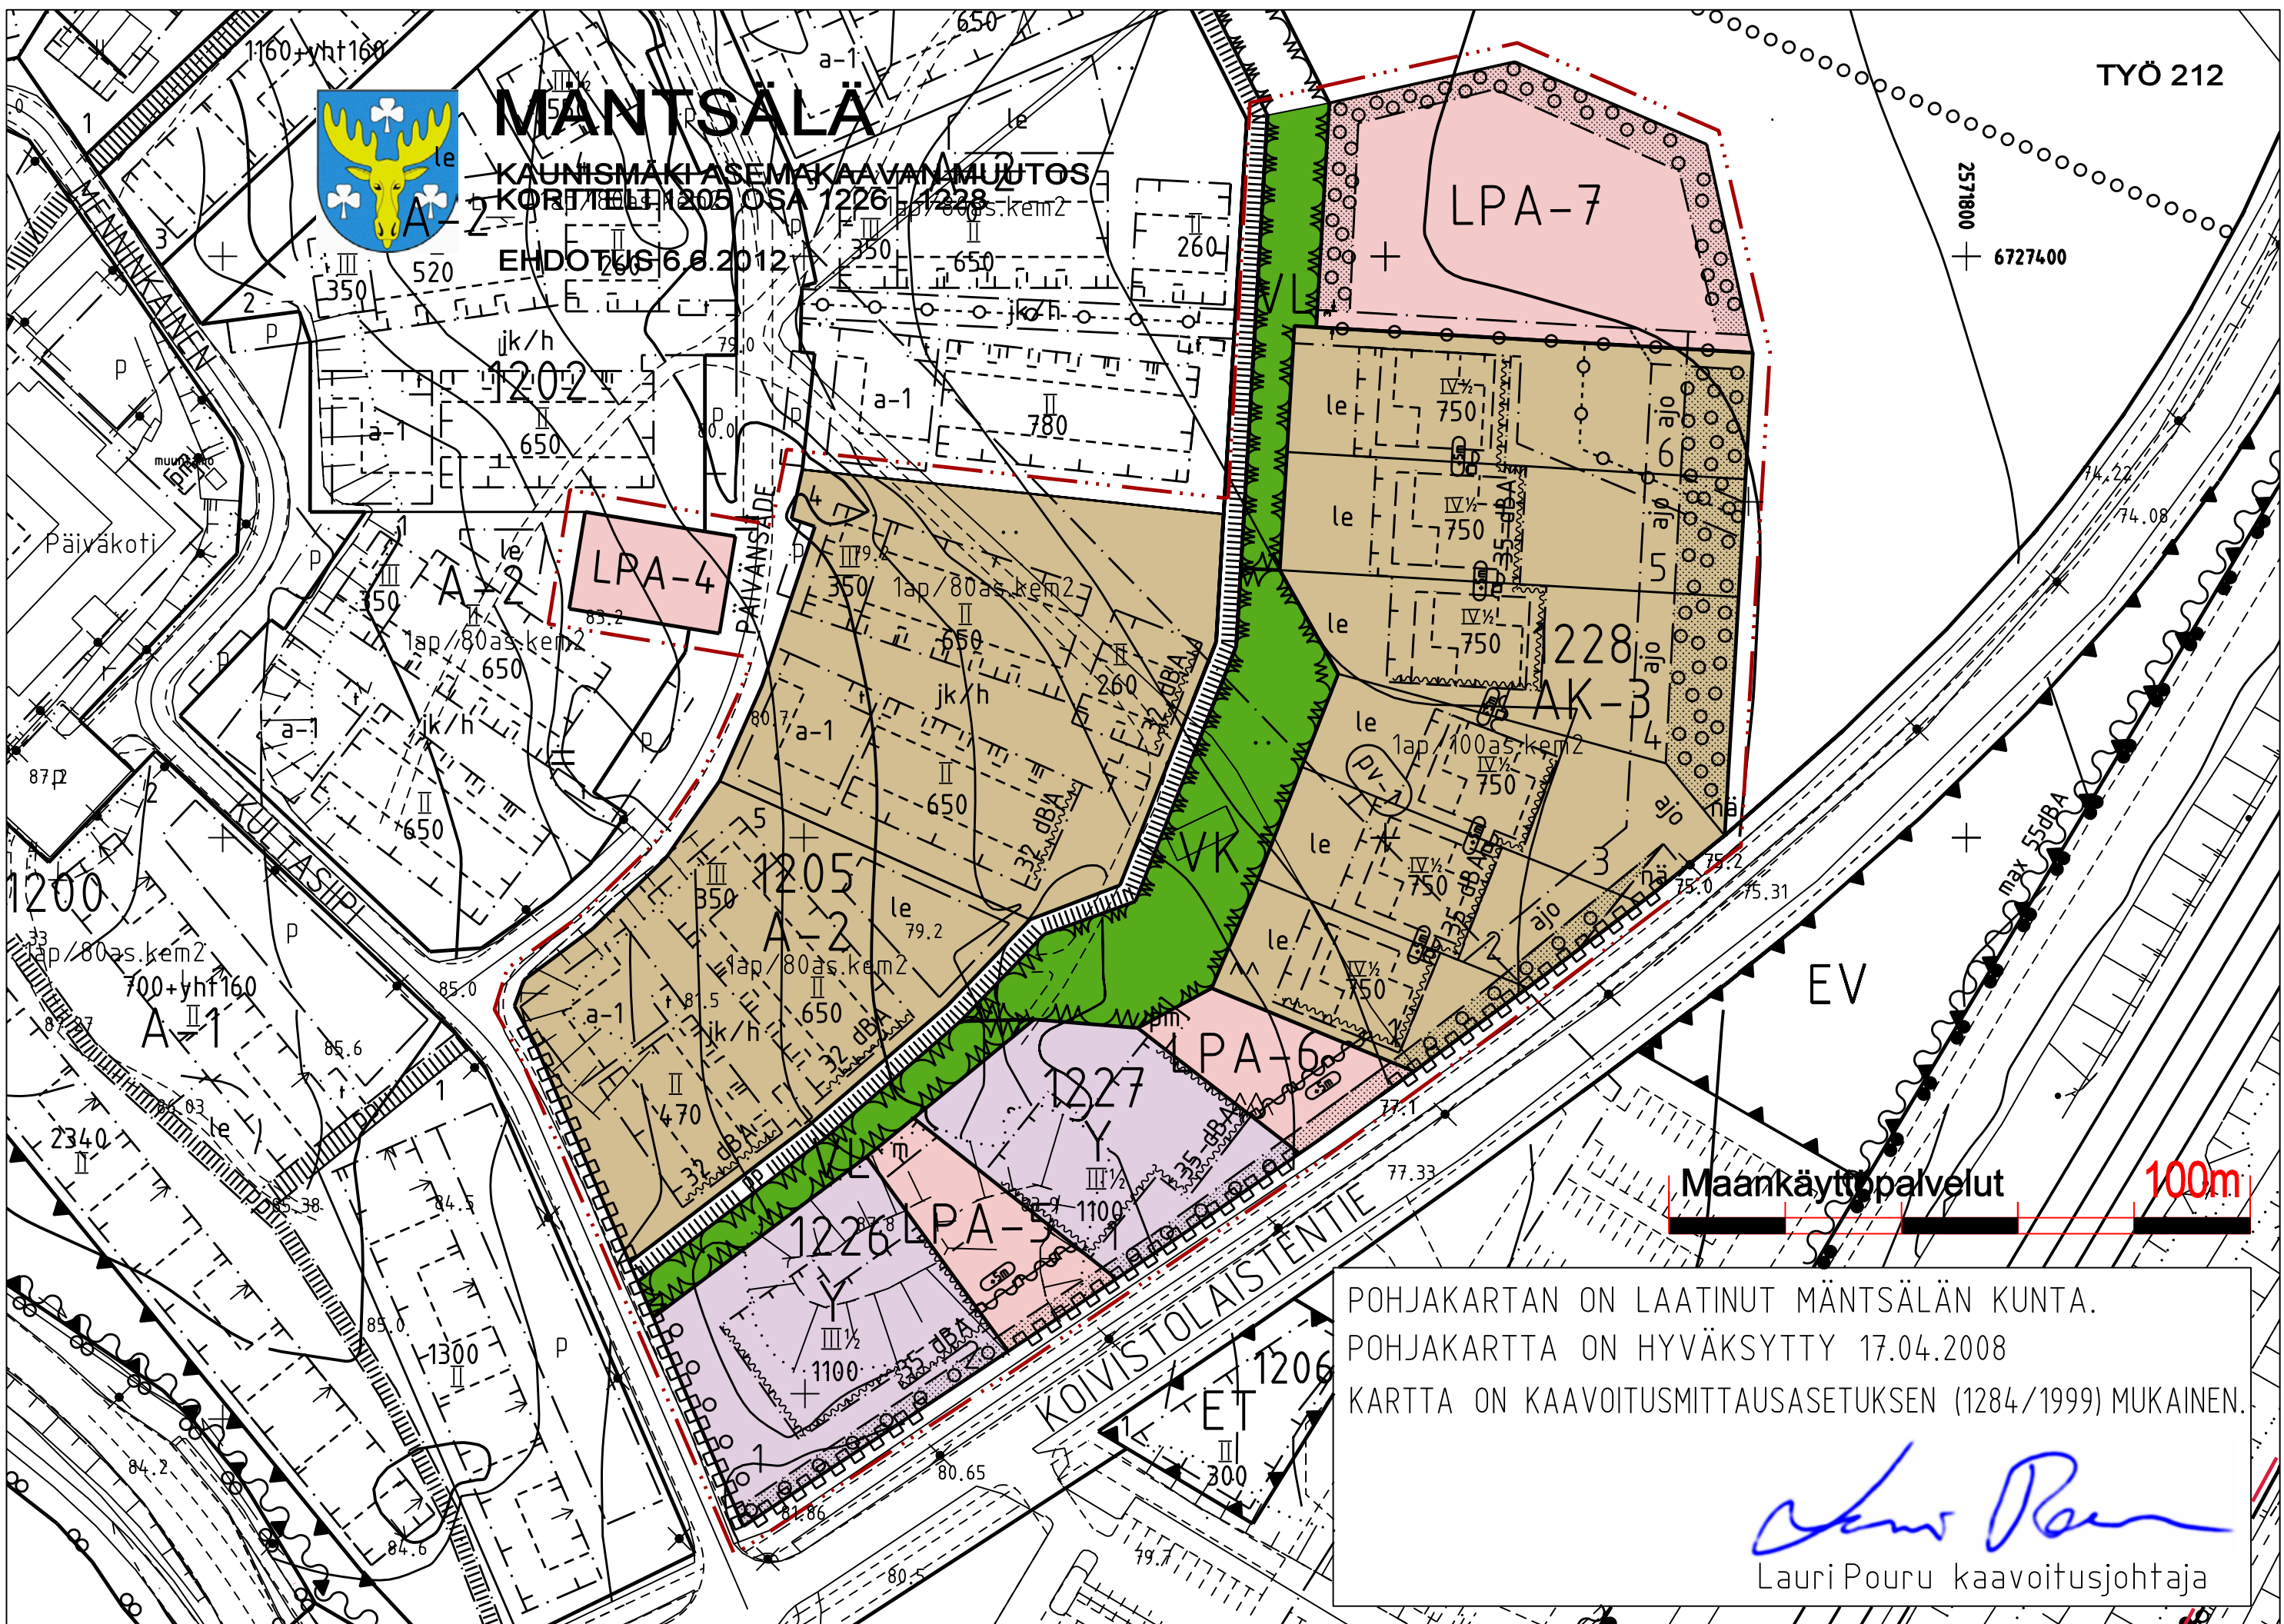

# MANTSÄLÄ

KAUNISMAKIASEMAKAAVAN MUUTOS  
KORTTELIT 1205 OSA 1226, 1228

EHDOTUS 6.6.2012

Maankäyttöpalvelut 100m

POHJAKARTAN ON LAATINUT MANTSÄLÄN KUNTA.  
POHJAKARTTA ON HYVÄKSYTTY 17.04.2008  
KARTTA ON KAAVOITUSMITTAUSASETUKSEN (1284/1999) MUKAINEN.