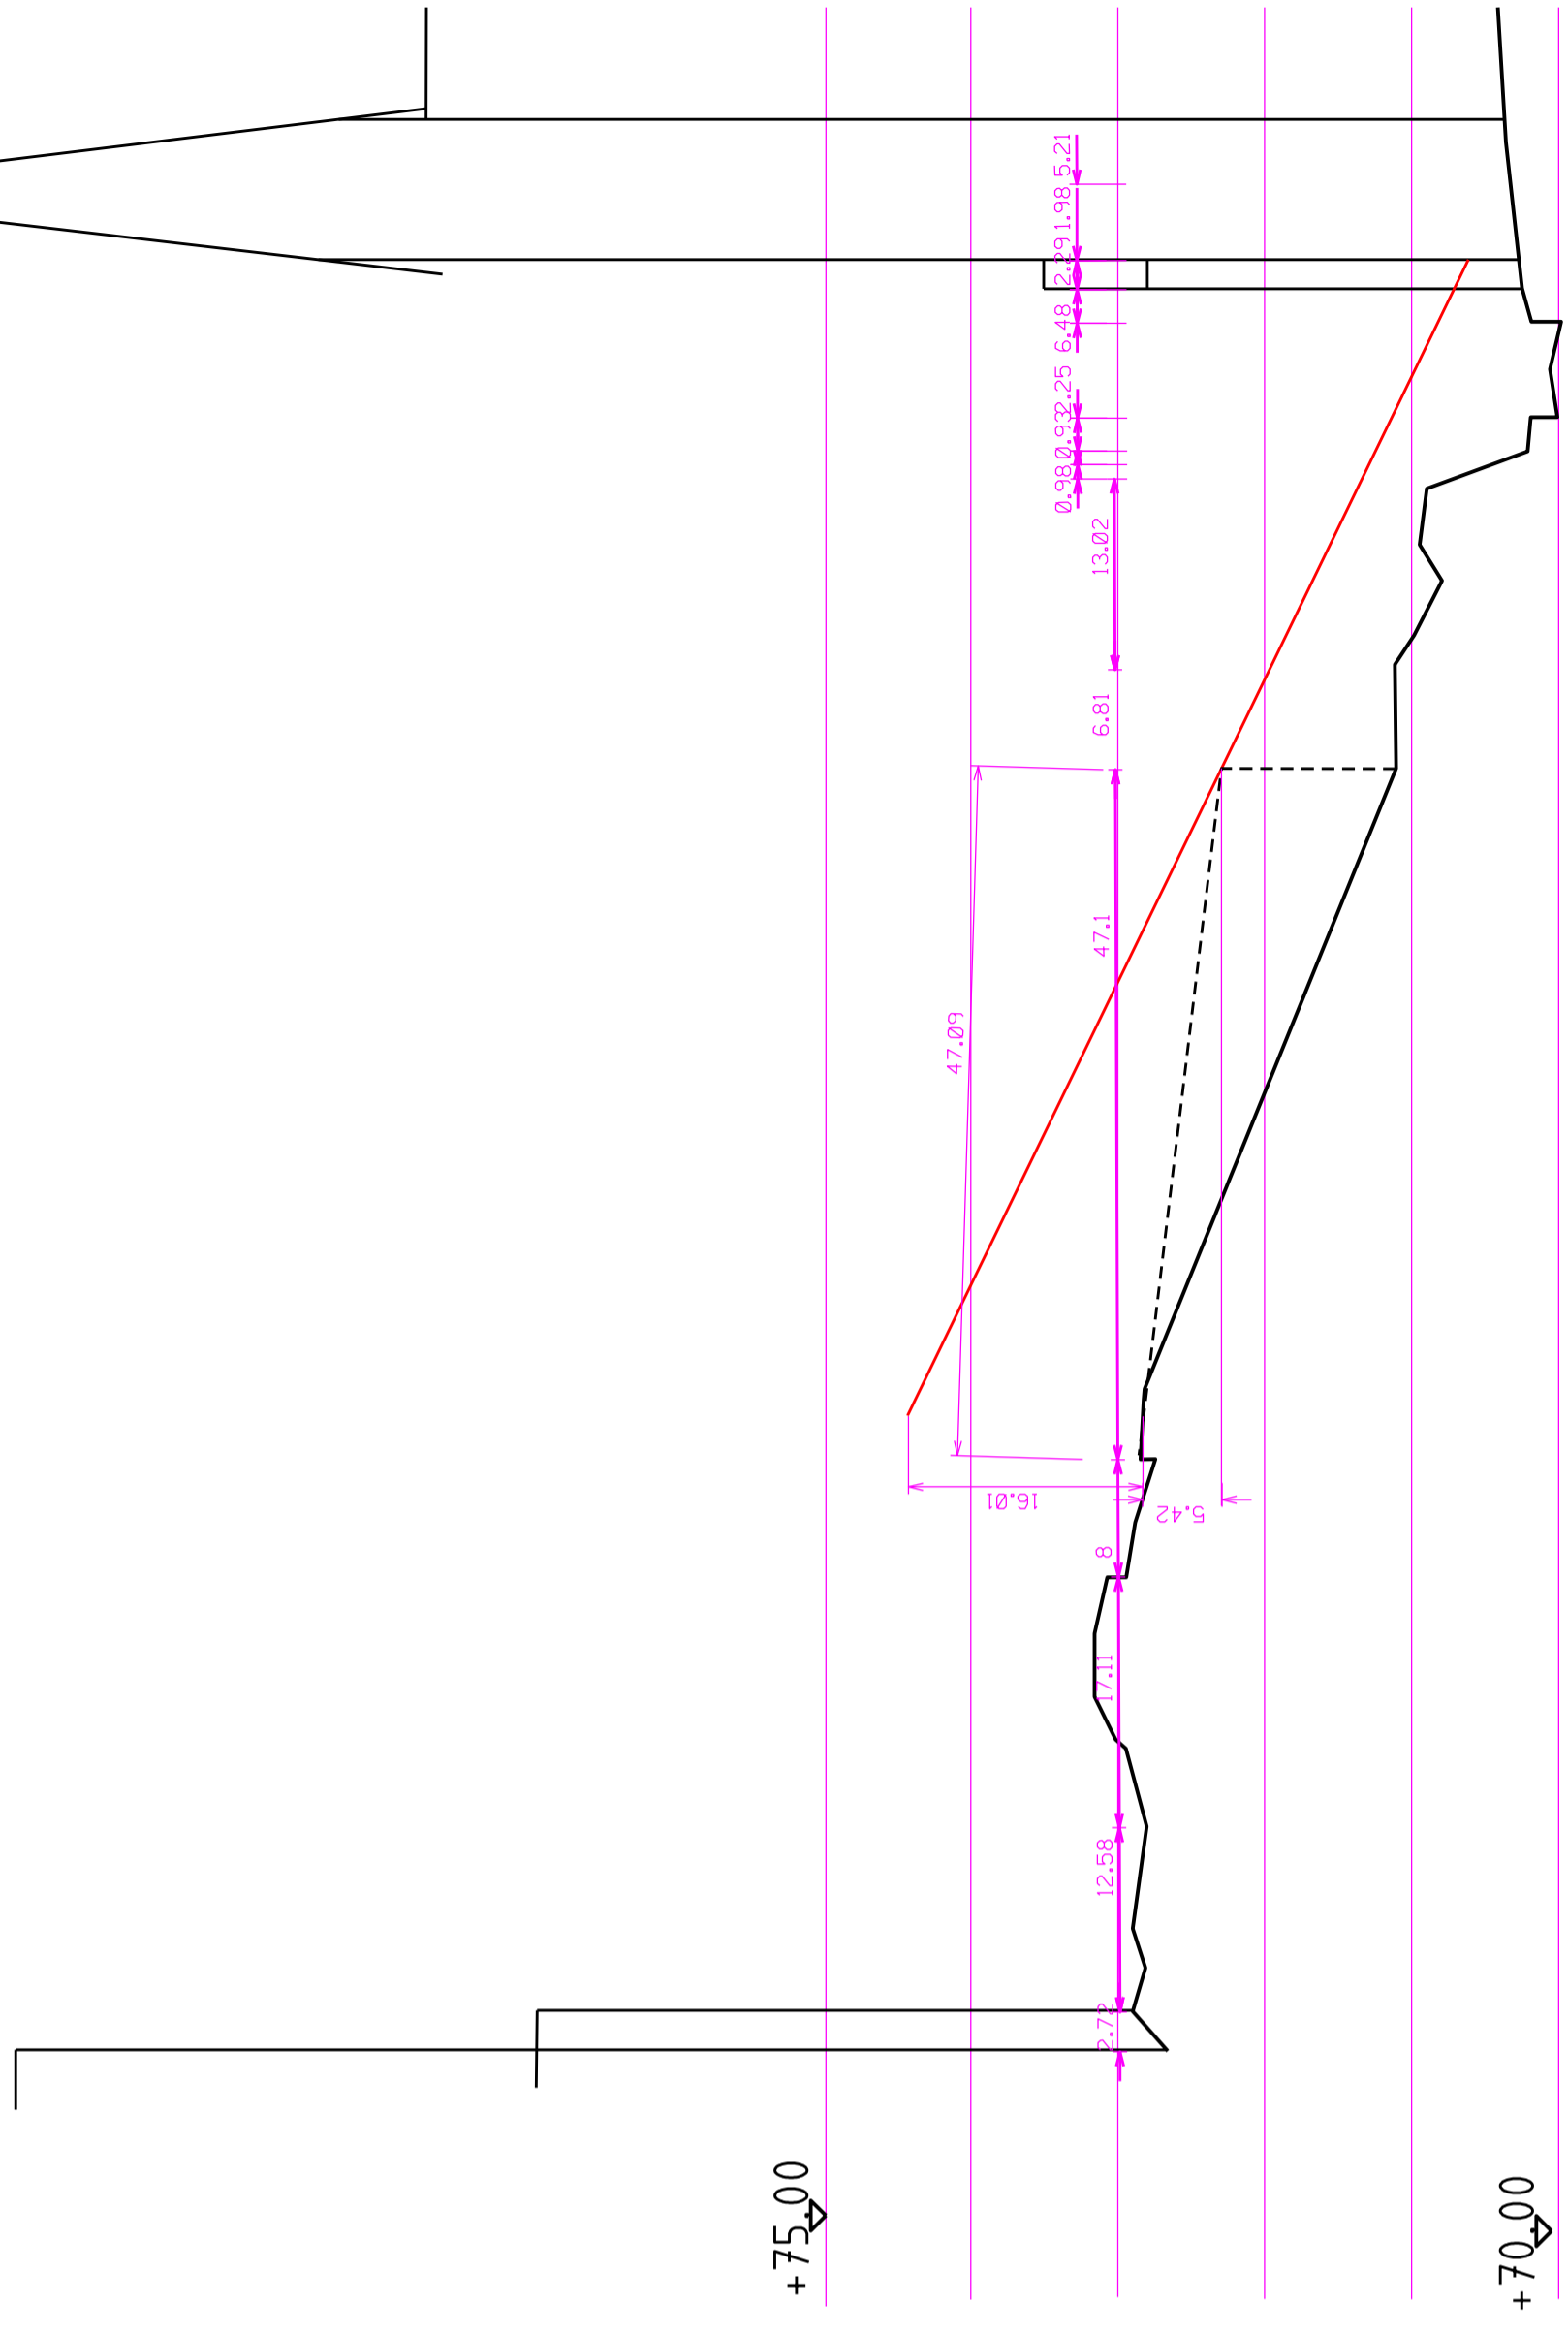

MÄNTSÄLÄN KUNTA

TORIASEMAKAAVAN MUUTOS
KORTTELI 304 OSA 10/12.2018

Lauri Pönnu
Tapio Siilfors asemakaavains.

TYÖ 225

TORIASEMAKAAVAN MUUTOS
KORTTELI 304 OSA

MÄNTSÄLÄN KUNTA

TORIASEMAKAAVAN MUUTOS
KORTTELI 304 OSA 03.12.2018

POHJAKARTAN ON LAANUT MÄNTSÄLÄN KUNTA.
POHJAKARTTA ON HYVÄKSÄYTÄ 7-04/2008
KARTTA ON KAAVITUSMYYTÄ PÄSETTYÄEN 1284/1999 MUKAAN.
MÄNTSÄLÄ SF - N 4.2009

Lauri Pönnu
Lauri Pönnu kaavoitusjohtaja

1225

Maankäyttöpalvelut
50m