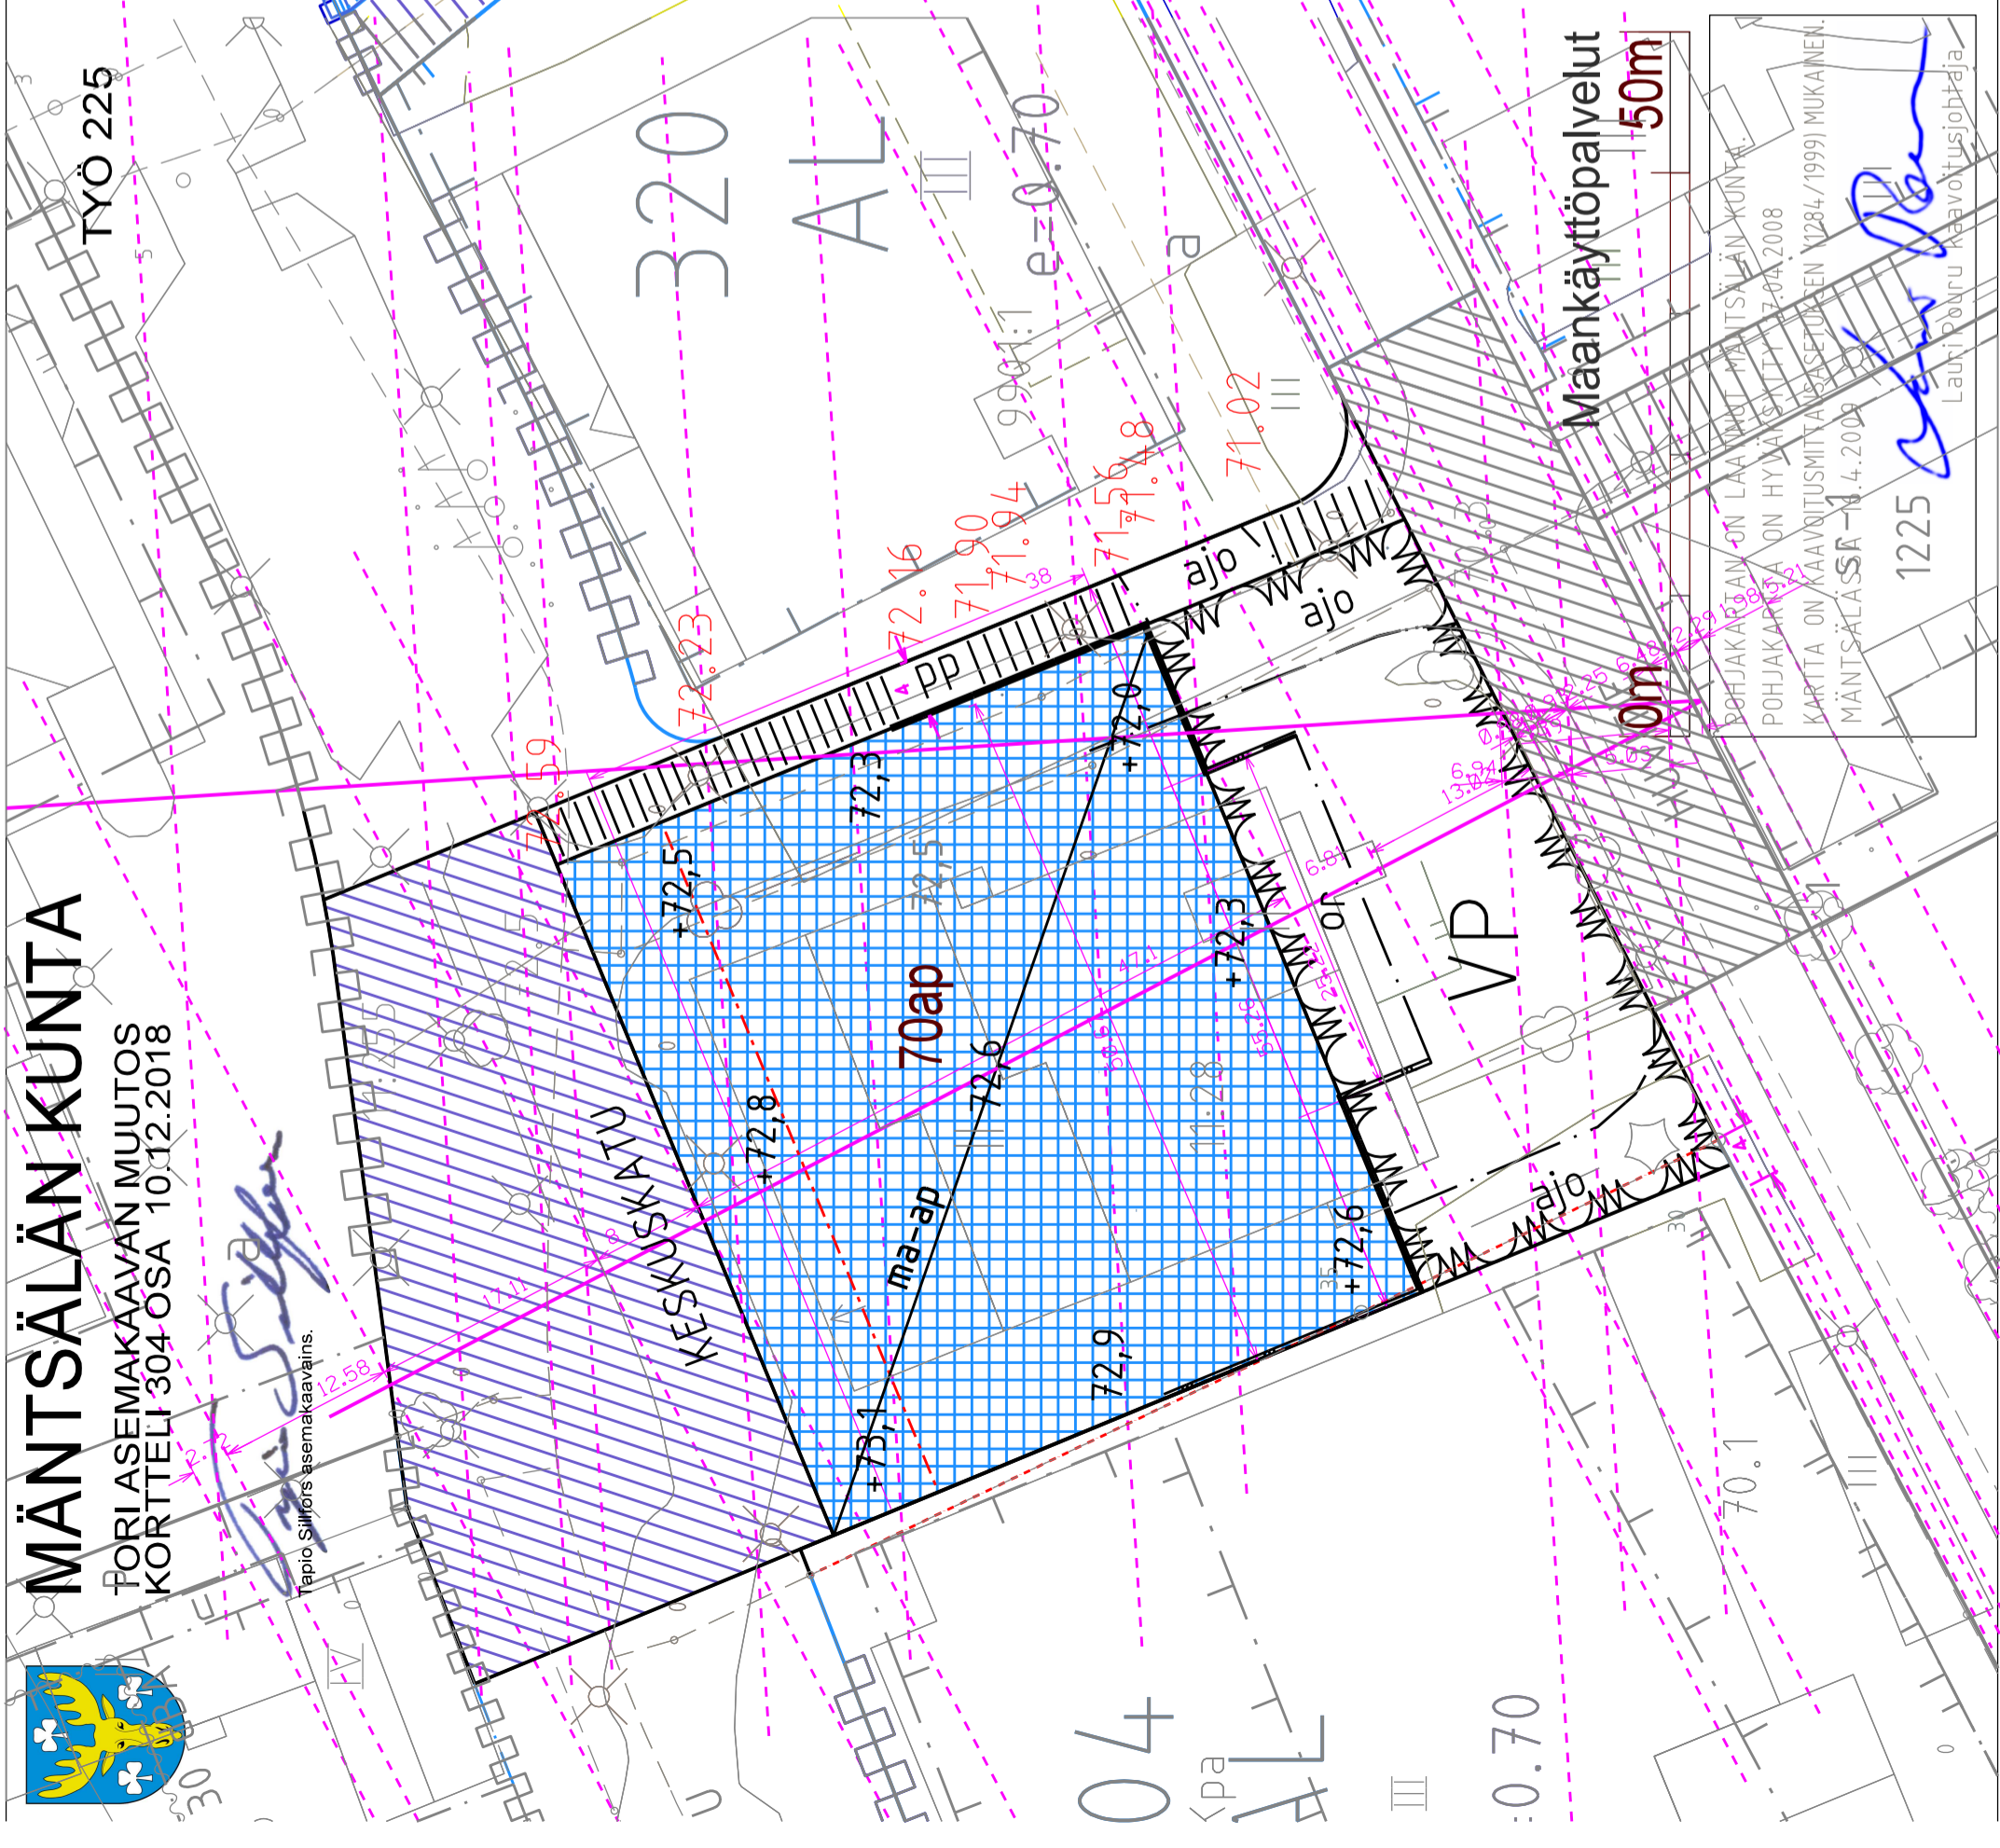

MÄNTSÄLÄN KUNTA

TORIASEMAKAAVAN MUUTOS
KORTTELI 304 OSA 10/12.2018

Lauri Pönnu
Tapio Siilfors asemakaavains.

TYÖ 225

TORIASEMAKAAVAN MUUTOS
KORTTELI 304 OSA

MÄNTSÄLÄN KUNTA

TORIASEMAKAAVAN MUUTOS
KORTTELI 304 OSA 03.12.2018

POHJAKARTAN ON LAANUT MÄNTSÄLÄN KUNTA.
POHJAKARTTA ON HYVÄKSÄYTÄ 7-04/2008
KARTTA ON KAAVITUSMYYTÄ PÄSETTYÄEN 1284/1999 MUKAAN.
MÄNTSÄLÄ SF - N 4.2009

Lauri Pönnu
Lauri Pönnu kaavoitusjohtaja

1225

Maankäyttöpalvelut
50m