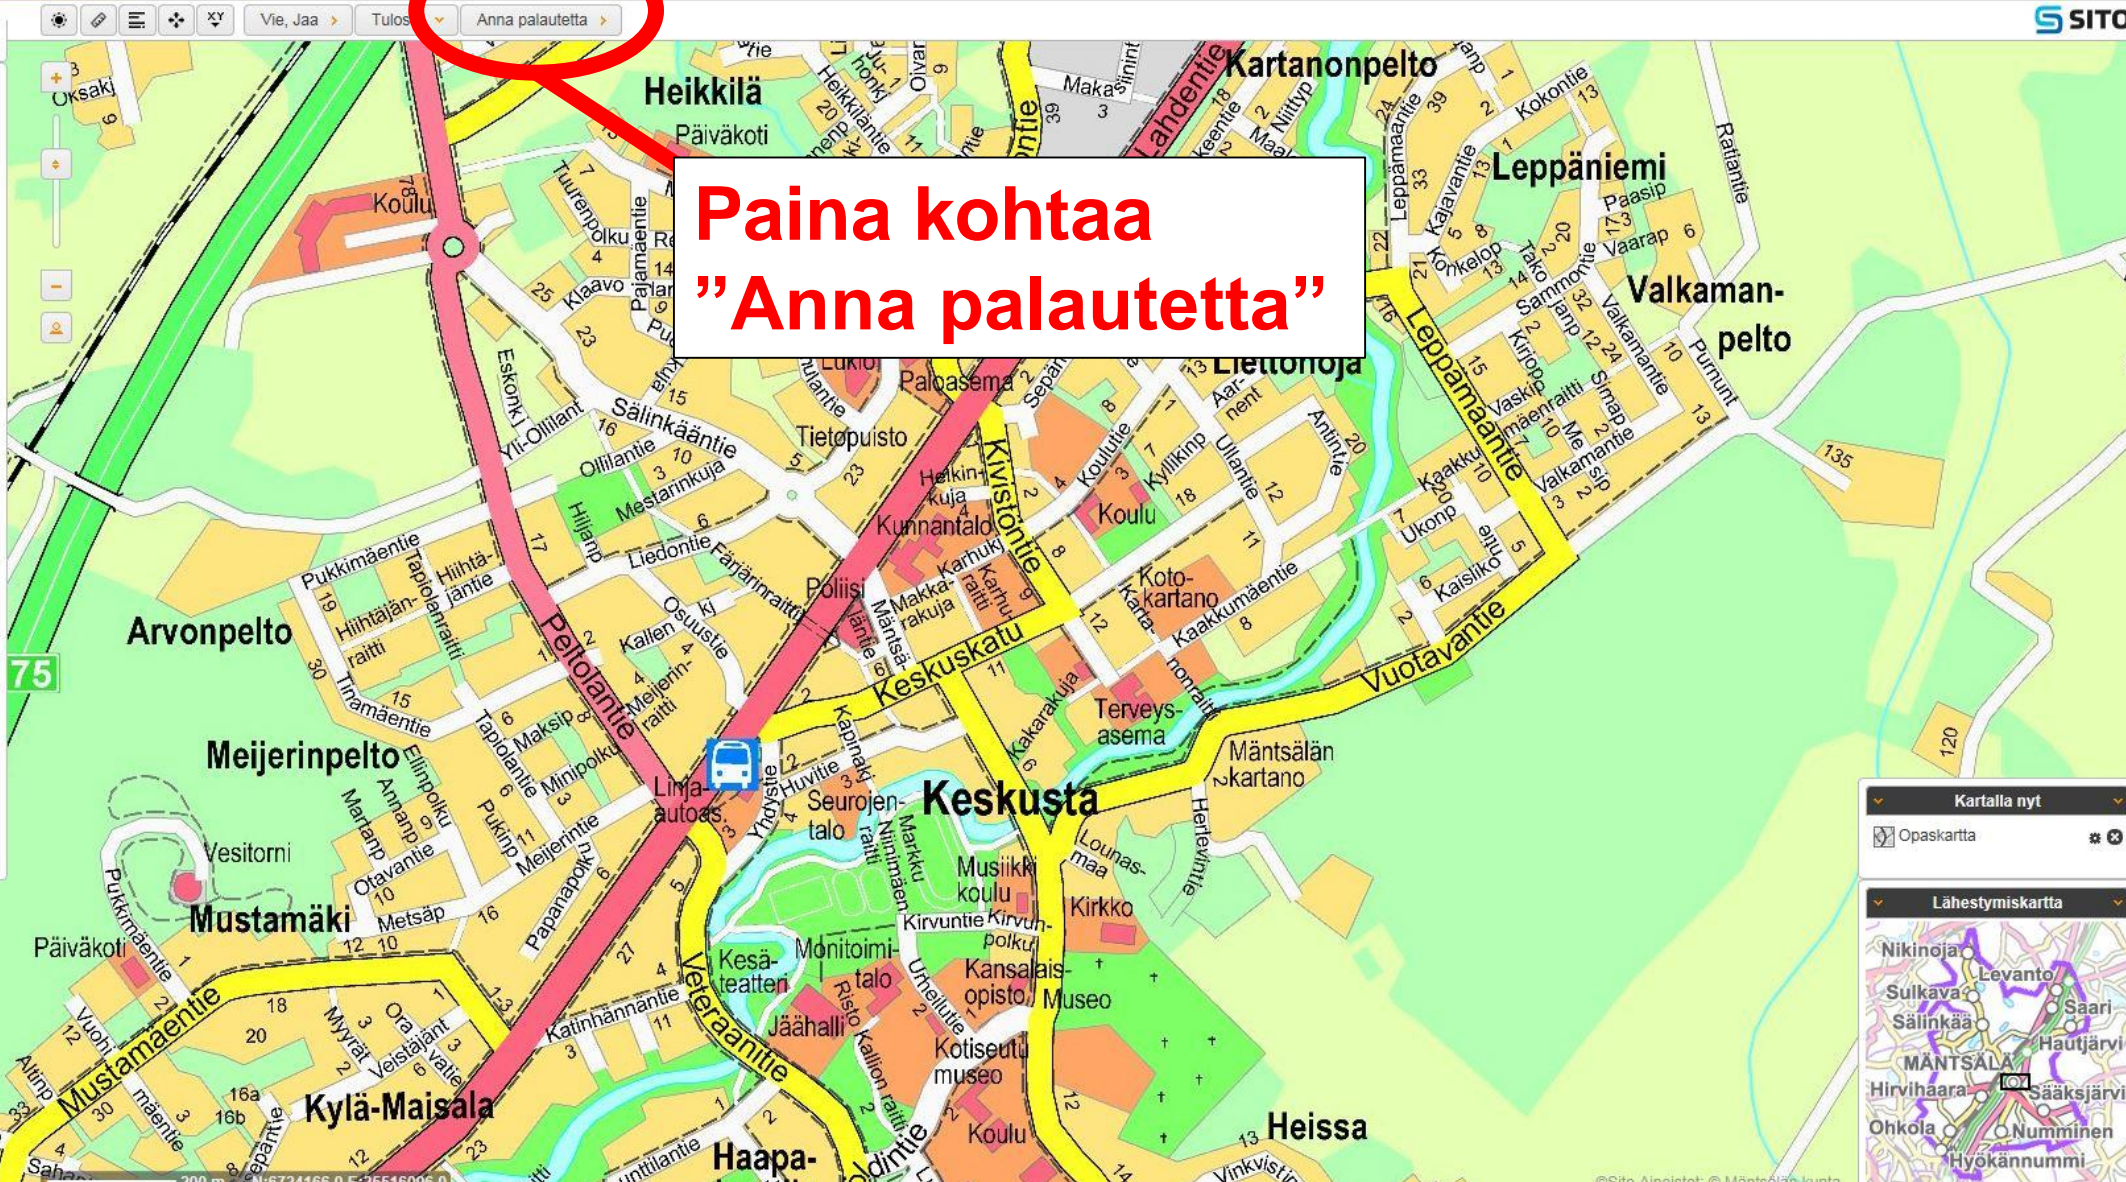

KARTTAPALAUTTEEN ANTAMINEN

Mäntsälän kunta

- Hae
- Aineistot
- Kartat
 - Opaskartta
 - Asemakaavayhdistelmä
 - Maastokartta
 - Ortoilmakuva
 - Palvelut (191)
 - Julkiset palvelut (78)
 - Sosiaali- ja terveyspalvelut (21)
 - Liikenne (10)
 - Matkailu ja nähtävyydet (19)
 - Kulttuuri ja vapaa-aika (61)
 - Kunnan vapaat tontit (2)
 - Tie- ja katunimet
 - Tienimihakemisto (916)
 - Linkit
 - Mäntsälän kunta
 - Karttatiimi
 - Julkaistut palautteet
 - Kadut ja tiet
 - Kävely ja pyöräily
 - Puistot ja metsät
 - Katuvaistaus
 - Pysäköinti
 - Ajoneuvojen siirto
 - Liikuntapaikat
 - Kunnan kiinteistöt
 - Joukkoliikenne

**Paina kohtaa
"Anna palautetta"**

Kartalla nyt

- Opaskartta

Lähestymiskartta

1. Valitse palautteen luonne.
2. Piirrä kohde kartalle tai valitse jokin valmis kohde. *(Valmiin kohteen voi valita vain jos "Palvelut" –taso on päällä)*
3. Valitse palautteen aihe. Valinta ohjaa palautteen oikealle henkilölle.
4. Kirjoita palaute.
5. Voit jättää palautteeseen yhteystietosi. Yhteystietojen jättäminen voi helpottaa palautteiden käsittelyä. *(Vastauspyyntö vaatii ainakin yhden yhteystiedon jättämistä)*
6. Merkitse haluatko vastauksen palautteeseesi sekä saako palaute tulla kartalle näkyviin. *(Kartalla näkyminen vaatii myös kunnan edustajan hyväksynnän)*
7. Voit liittää palautteeseen myös tiedostoja tilanteen selventämiseksi.
8. Lähetä palaute.