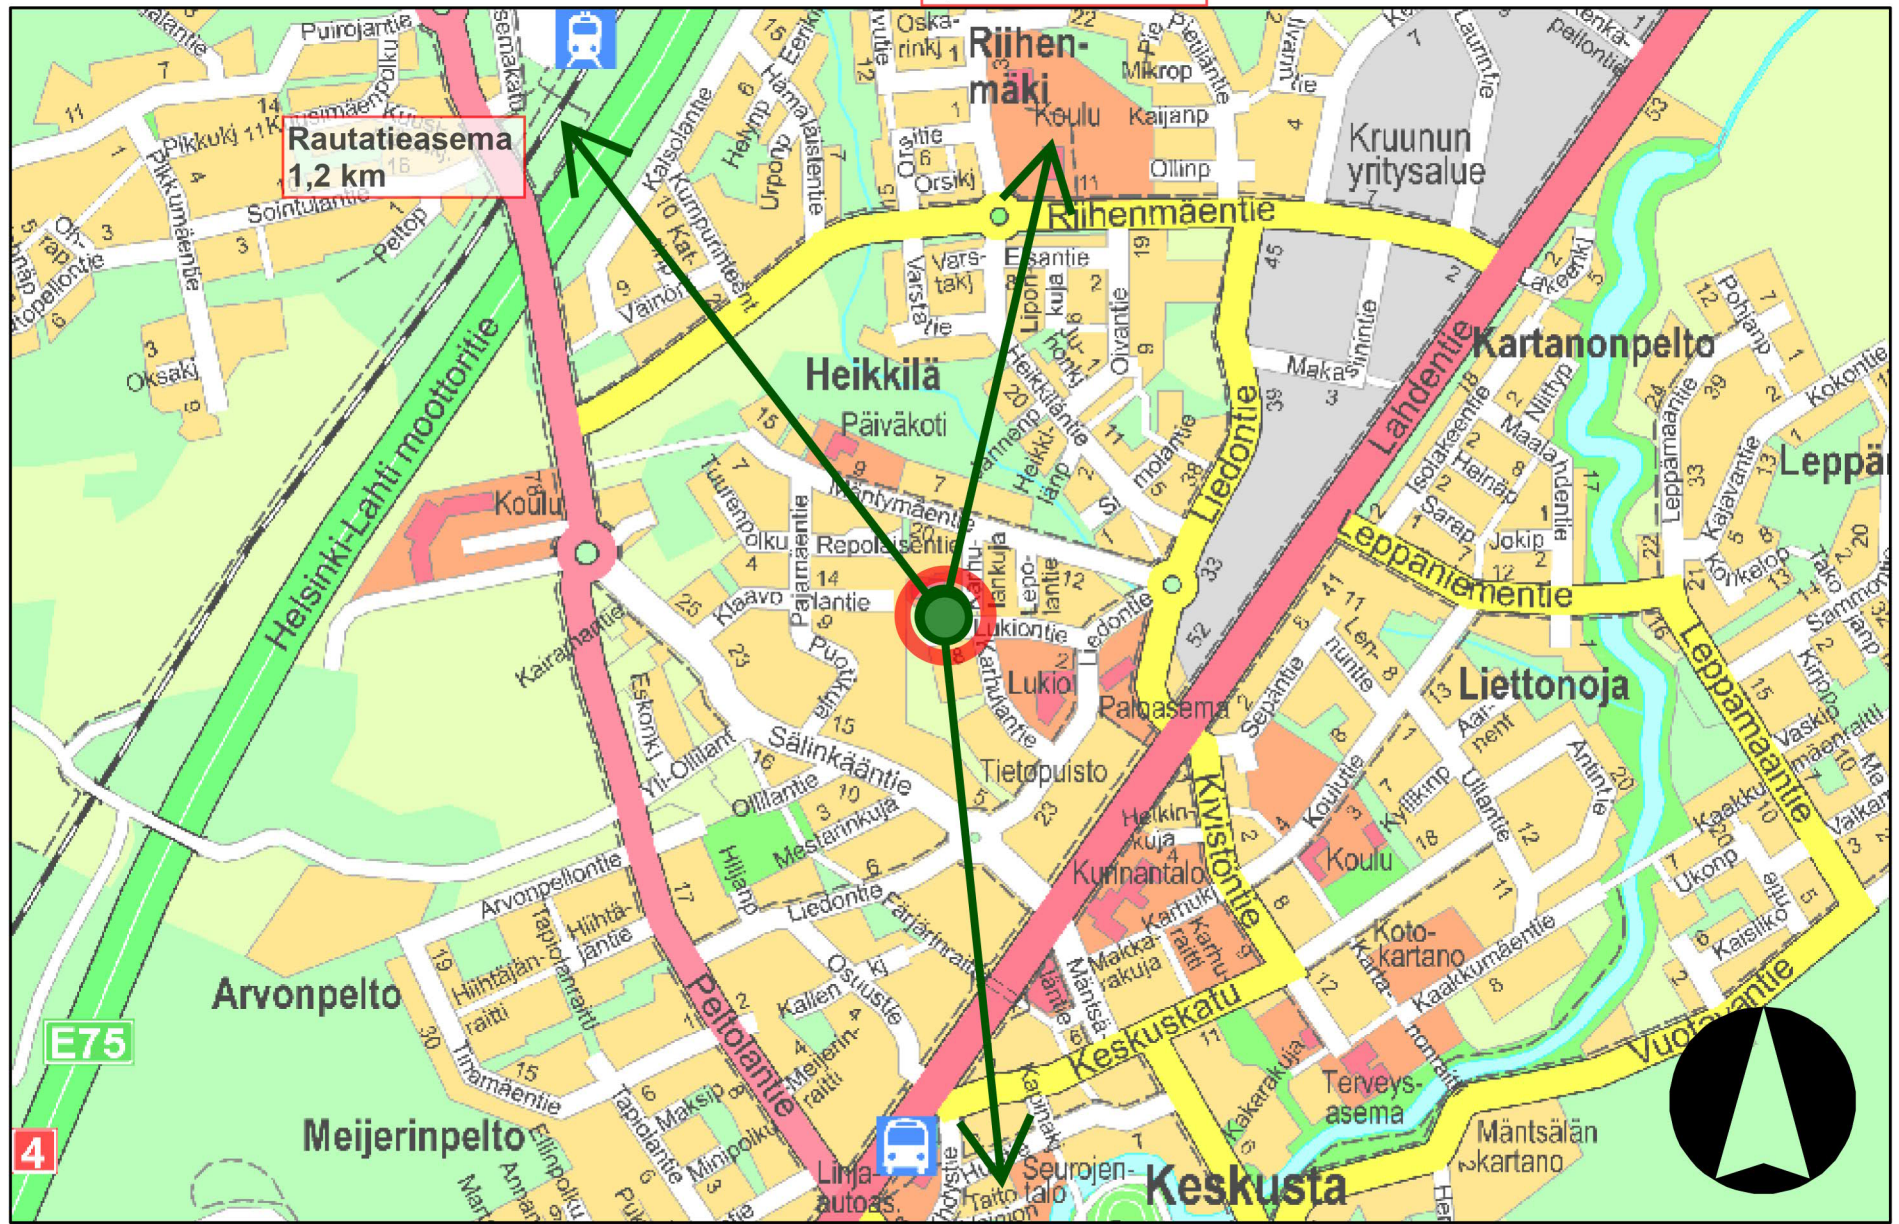

Karttaote Mäntsälän kunta

Riihenmäen koulu
1,0 km

7.10.2020

Tori 0,8 km

1:10 000