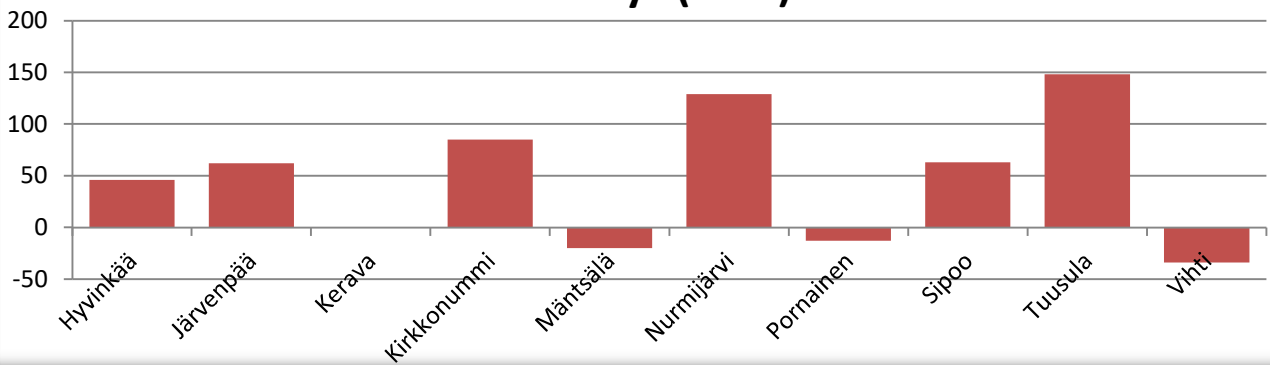

Väestönmuutosten ennakkotiedot tapahtumakuukauden mukaan kunnittain 2025

	31.12.2023	31.12.2024	Syntyneiden enemmyys	Kuntien välinen nettomuutto	Netto- maahan- muutto	korjaus	Väestön- lisäys	muutos-%	2025
Hyvinkää	46 901	47 031	-41	28	55	4	46	0,1	47 077
Järvenpää	46 490	46 871	19	-10	57	-4	62	0,1	46 933
Kerava	38 211	38 461	-6	-9	12	3	0	0,0	38 461
Kirkkonummi	41 154	41 635	-1	42	26	18	85	0,2	41 720
Mäntsälä	20 957	20 934	-13	-14	10	-3	-20	-0,1	20 914
Nurmijärvi	44 785	45 048	26	72	23	8	129	0,3	45 177
Pornainen	4 973	4 961	-5	-7	0	-1	-13	-0,3	4 948
Sipoo	22 595	22 826	-2	59	5	1	63	0,3	22 889
Tuusula	41 338	42 225	18	117	8	5	148	0,4	42 373
Vihti	28 811	28 799	-35	-17	12	6	-34	-0,1	28 765

Väestönlisäys (hlöä) vuonna 2025