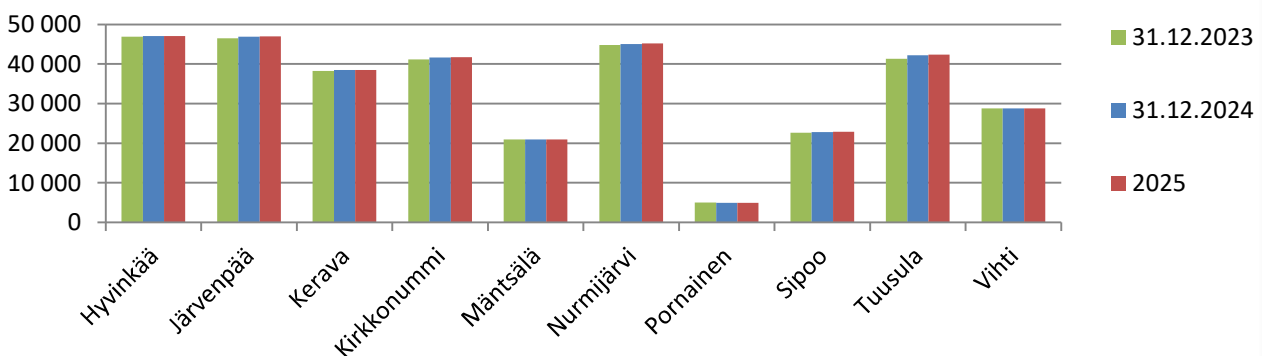

Väestömäärä vuosina 2023, 2024 ja 2025