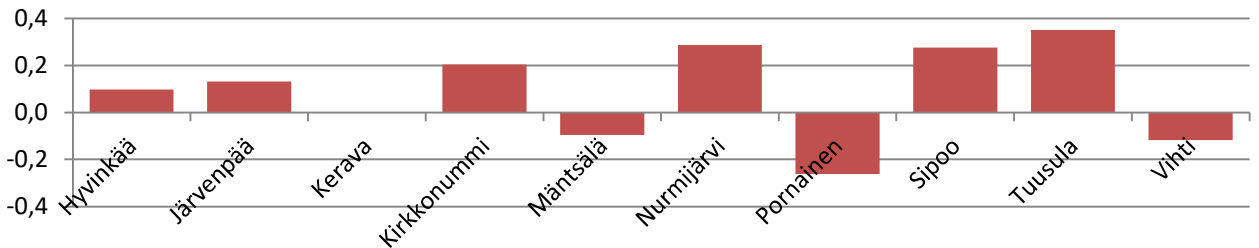

Muutosprosentti vuonna 2025