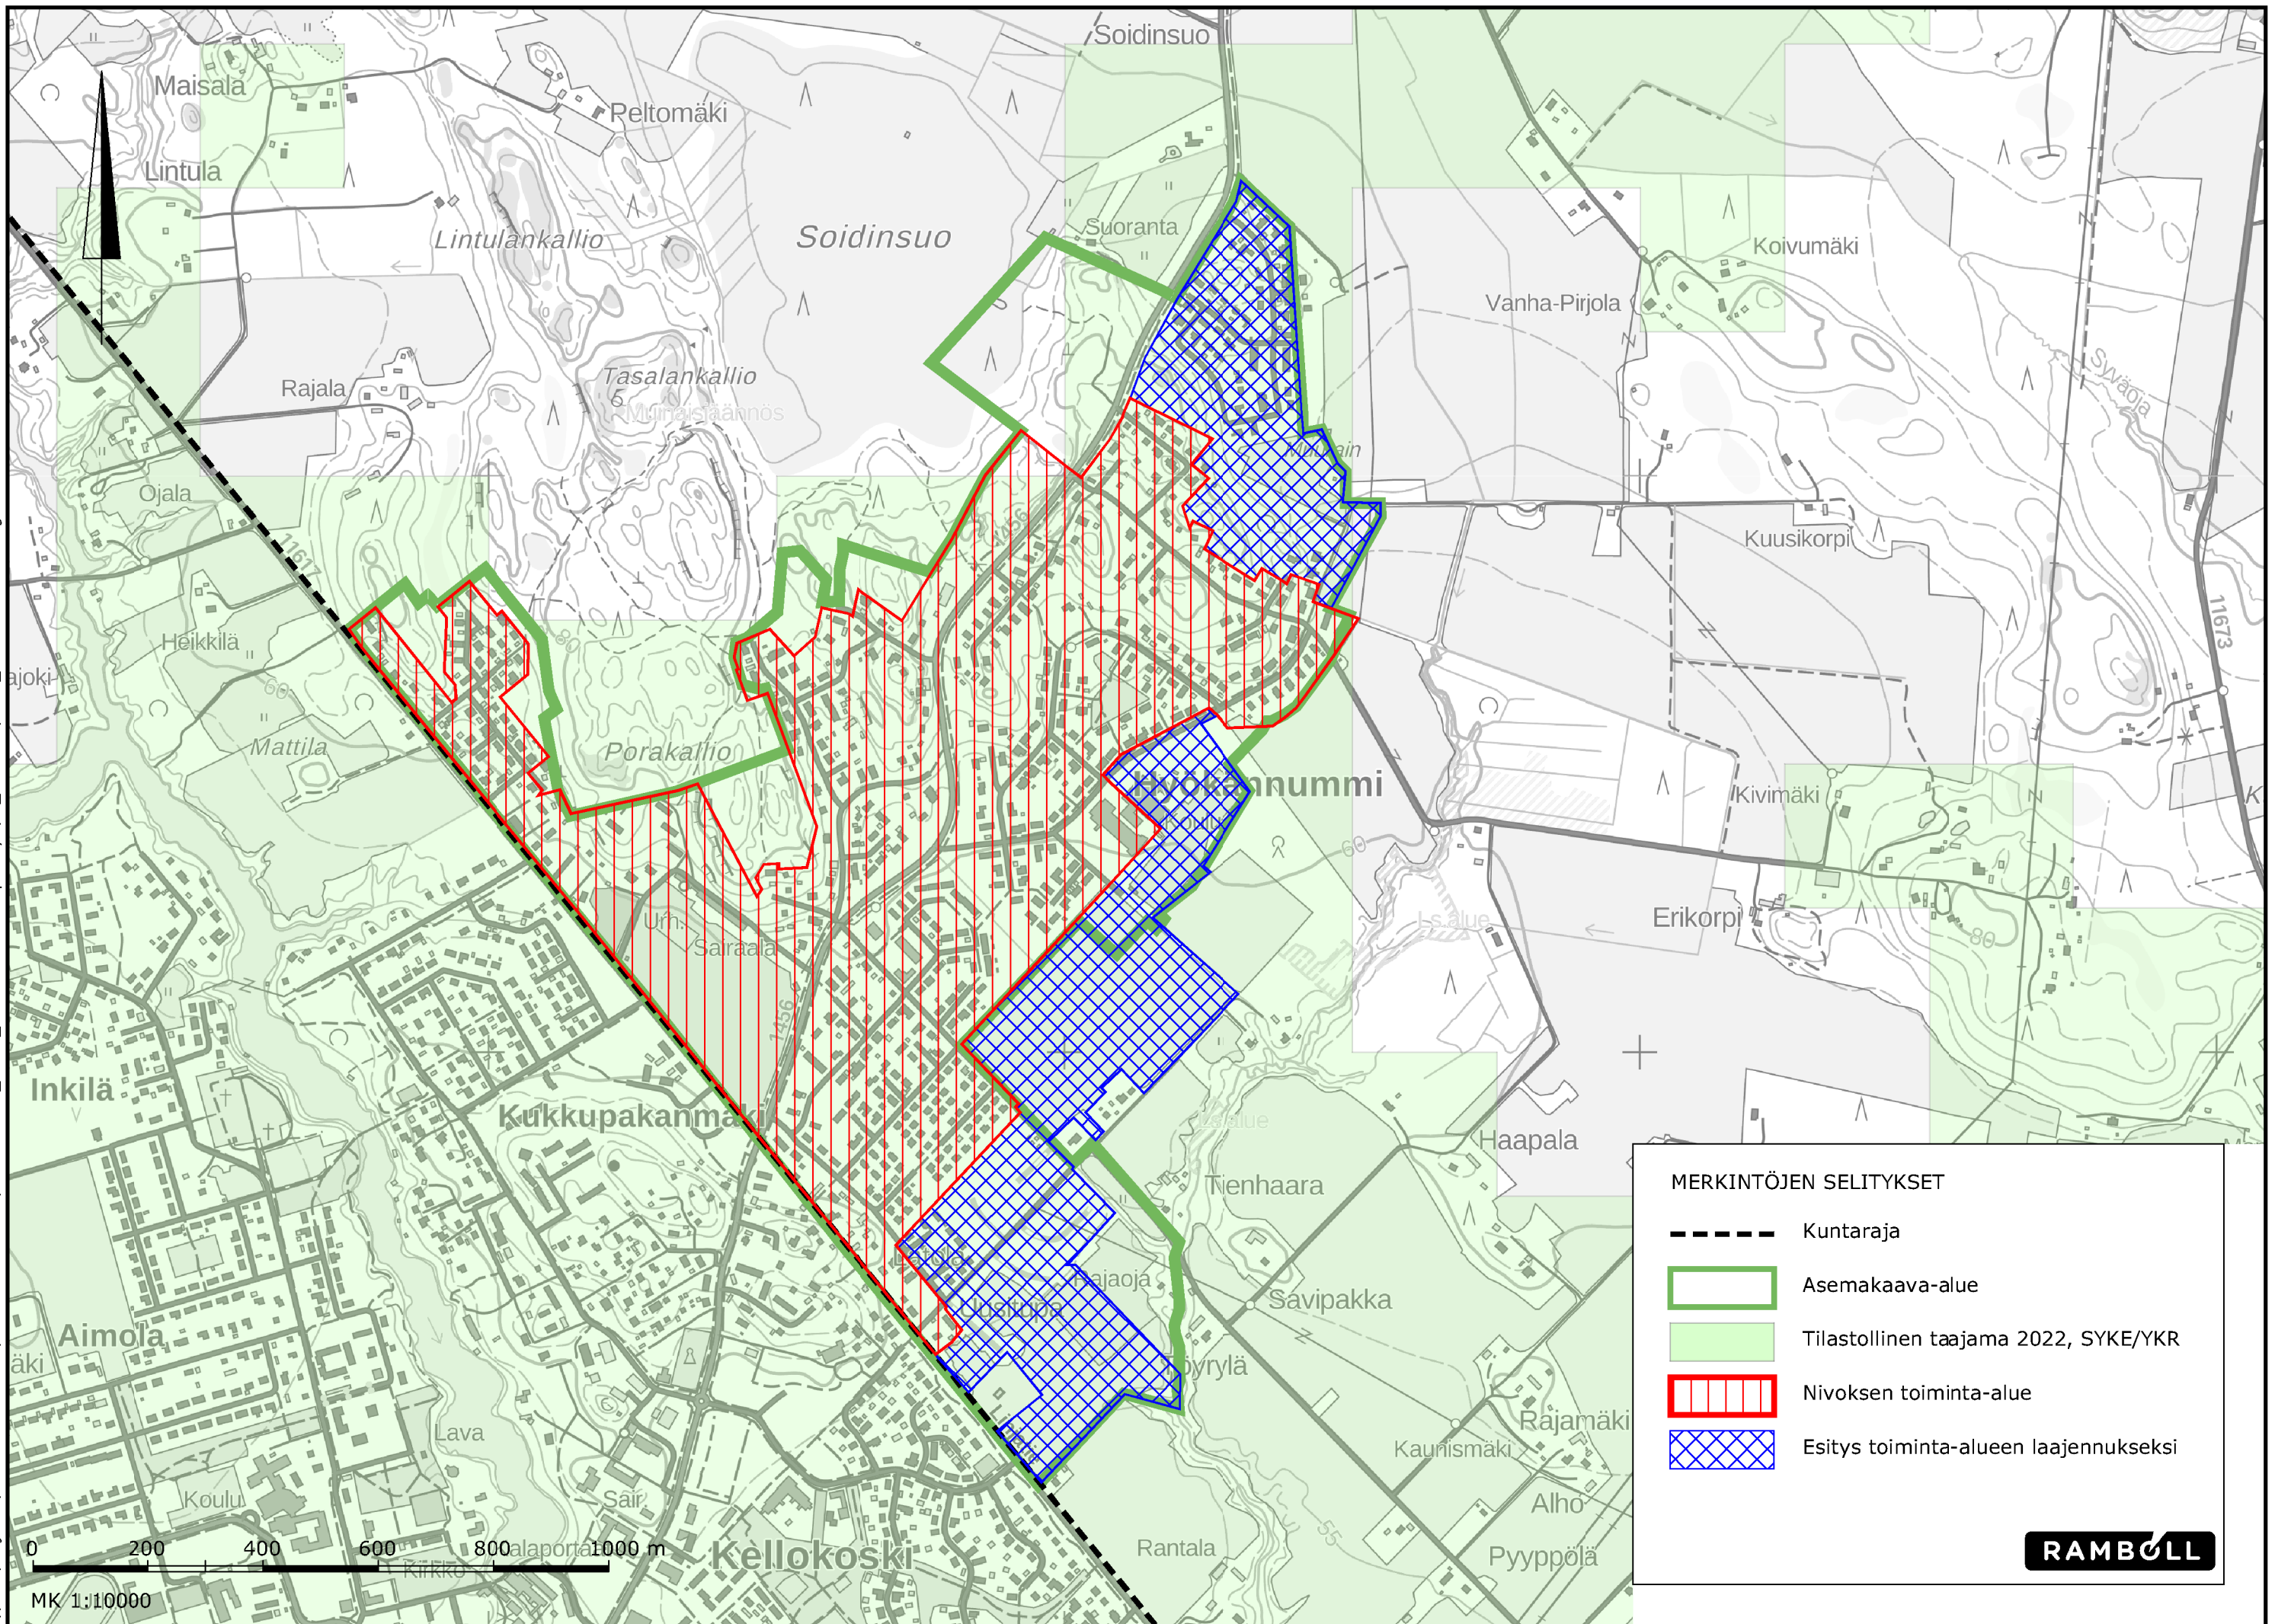

\\files\Projects\RWA2024\N00124\1510082523\_Nivos\_Toiminta-alueen päivitys\05\_Tulostus\Nivos\_toiminta-alueet.dwg

**MERKINTÖJEN SELITYKSET**

- Kuntaraja
- ▭ Asemakaava-alue
- ▭ Tilastollinen taajama 2022, SYKE/YKR
- ▨ Nivoksen toiminta-alue
- ▨ Esitys toiminta-alueen laajennukseksi

**RAMBOLL**

MK 1:10000