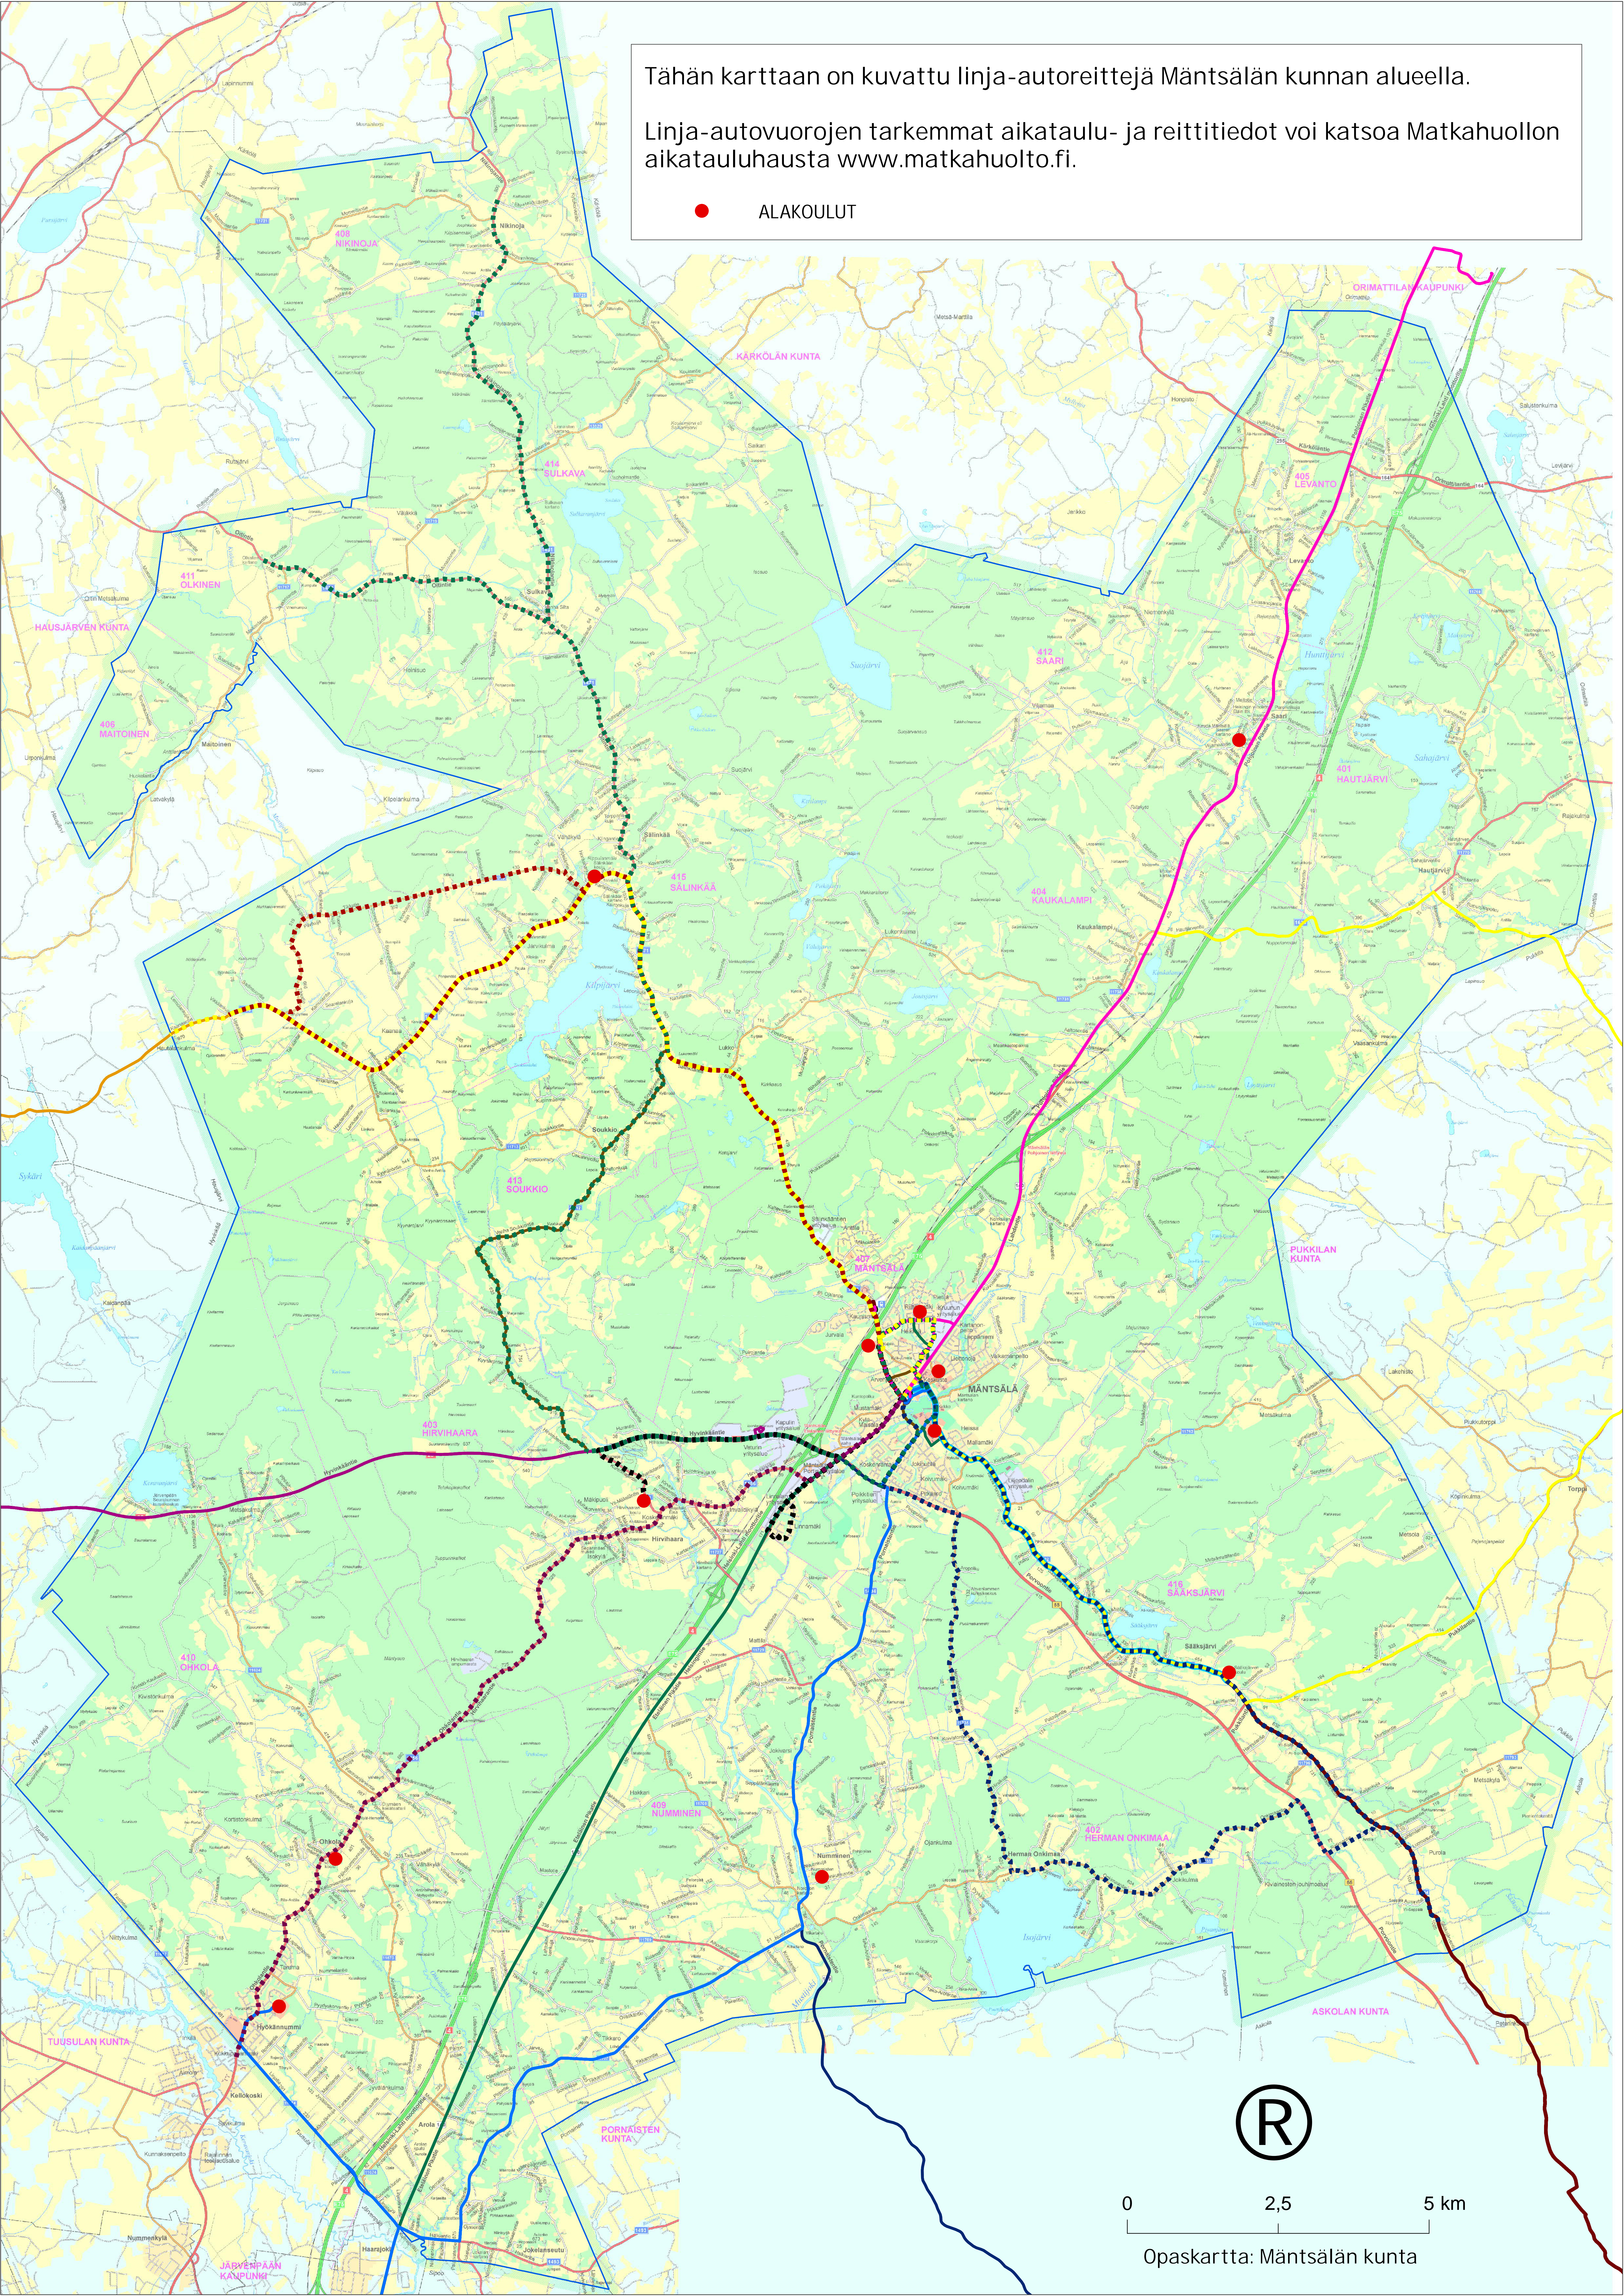

Tähän karttaan on kuvattu linja-autoreittejä Mäntsälän kunnan alueella.

Linja-autovuorojen tarkemmat aikataulu- ja reittitiedot voi katsoa Matkahuollon aikatauluhausta [www.matkahuolto.fi](http://www.matkahuolto.fi).

● ALAKOULUT

0 2,5 5 km

Opaskartta: Mäntsälän kunta