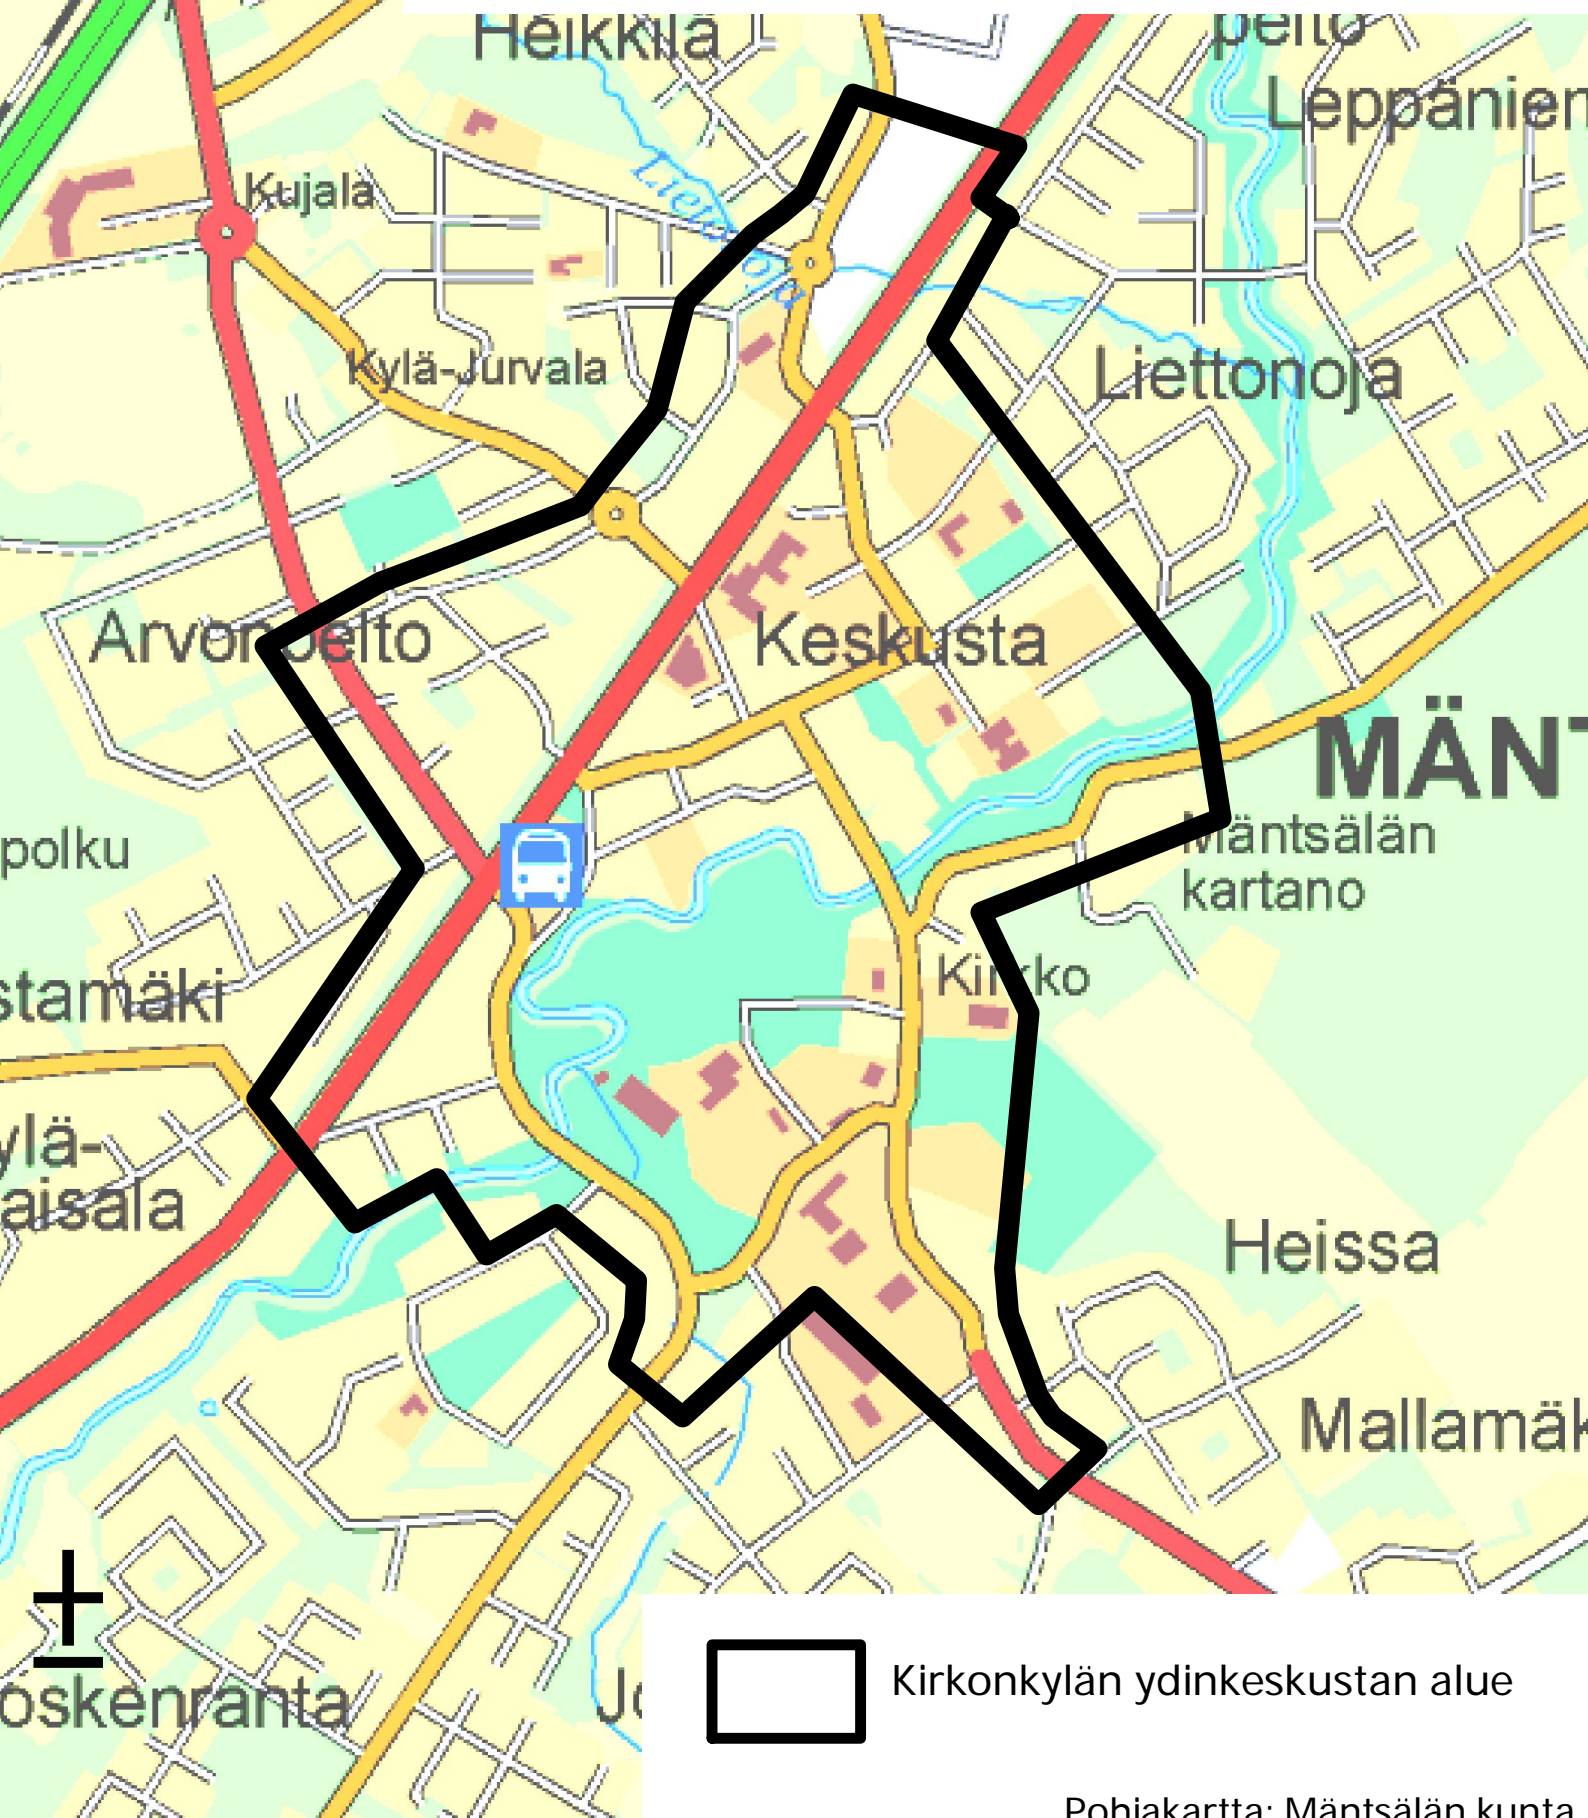

RAKENNUSJÄRJESTYS 2019

LIITE 7. KIRKONKYLÄN YDINKESKUSTAN ALUE, JOLLA
VAADITAAN TOIMENPIDELUPA/MAISEMATYÖLUPA
KAIKKEEN KAUPUNKIKUVAA MUUTTAVAAAN
RAKENTAMISEEN

0 0,125 0,25 0,5 Kilometriä

Pohjakartta: Mäntsälän kunta

1:10 000