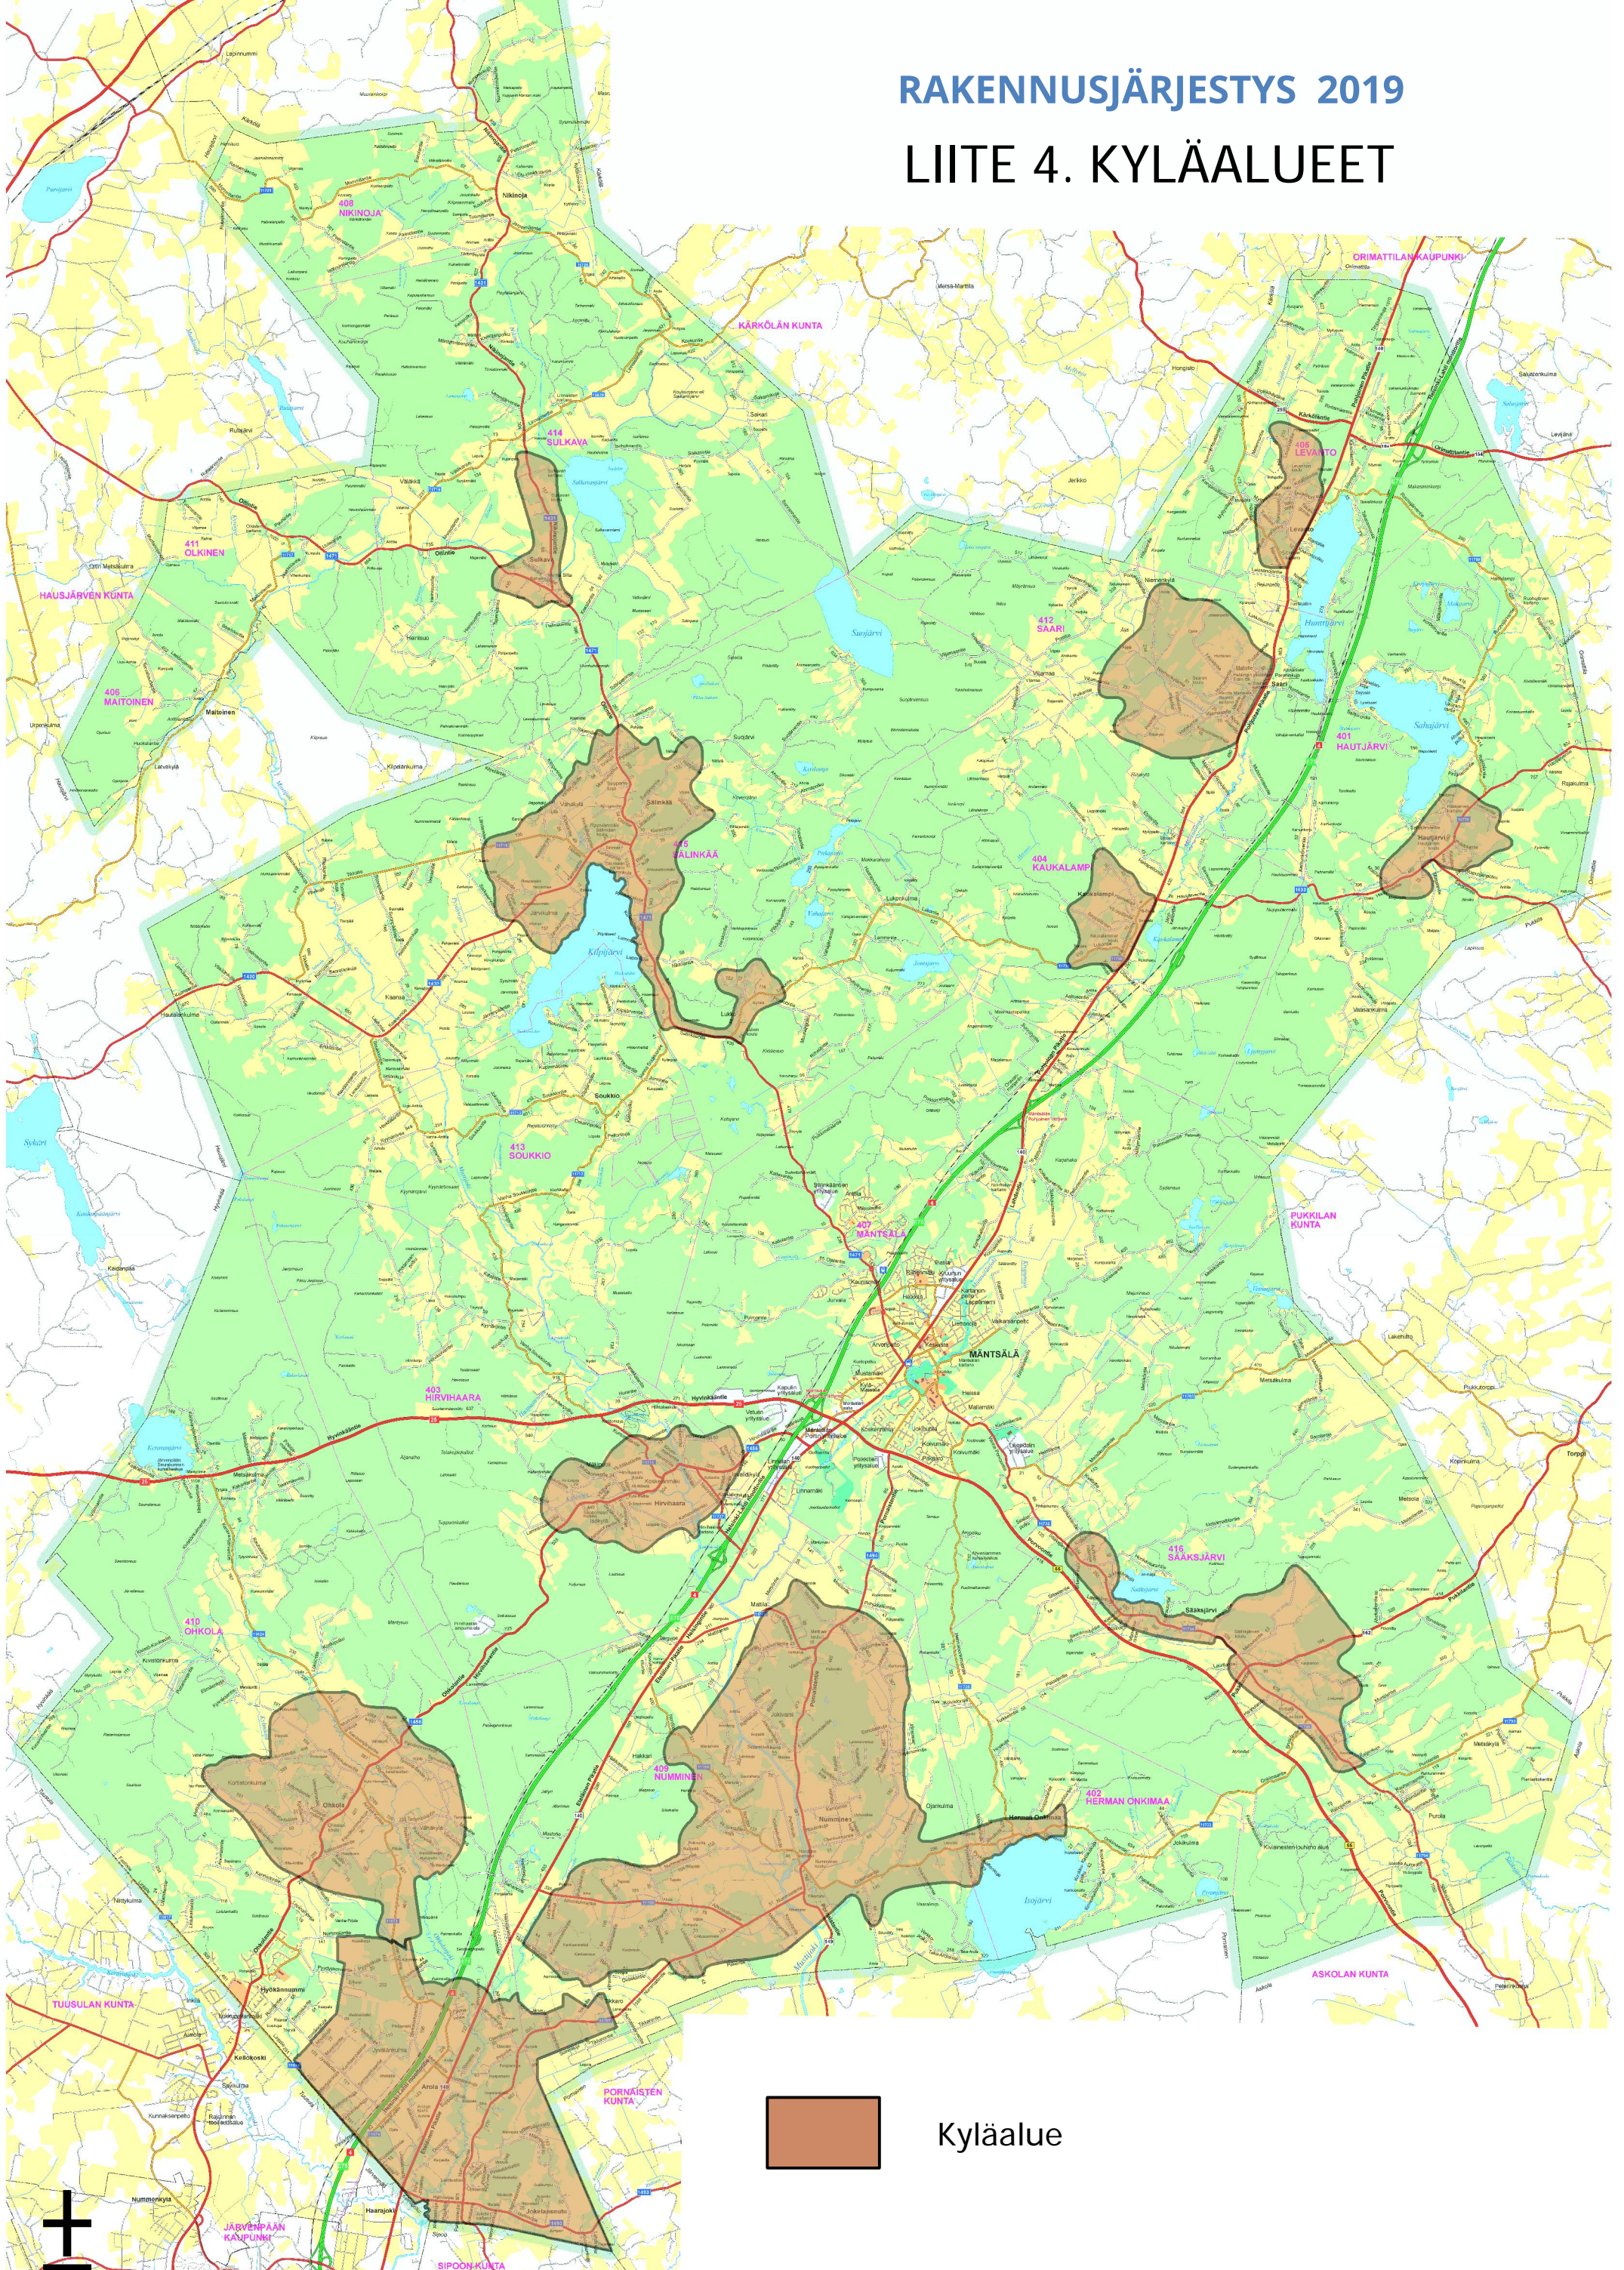

RAKENNUSJÄRJESTYS 2019

LIITE 4. KYLÄALUEET

Pohjakartta: Mäntsälän kunta

1:95 000