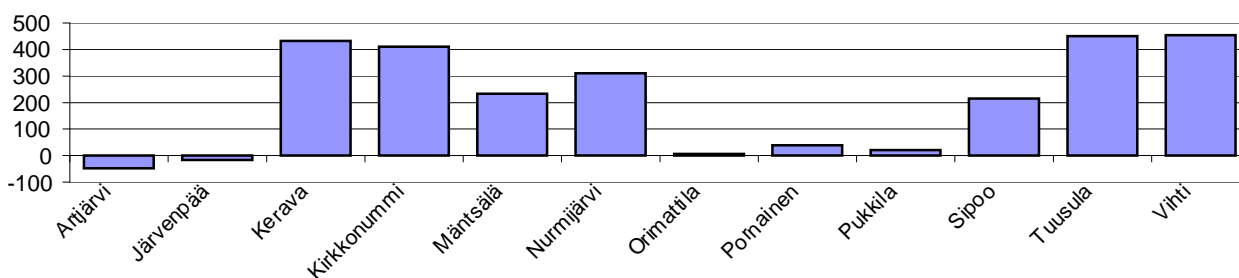

Väestönmuutosten ennakkotiedot tapahtumakuukauden mukaan kunnittain 2010

TAMMIKUU - JOULUKUU 2010								
	31.12.2008	31.12.2009	Syntyneiden enemmyys	Kuntien välinen nettomuutto	Netto- maahan- muutto	Väestön- lisäys	muutos-%	2010
Artjärvi	1 466	1 455	-11	-38	1	-48	-3,3	1 407
Järvenpää	38 288	38 708	218	-323	88	-17	0,0	38 691
Kerava	33 546	33 833	204	156	72	432	1,3	34 265
Kirkkonummi	35 981	36 509	361	-1	51	411	1,1	36 920
Mäntsälä	19 432	19 747	118	116	-1	233	1,2	19 980
Nurmijärvi	39 018	39 628	245	24	41	310	0,8	39 938
Orimattila	14 810	14 898	-12	10	8	6	0,0	14 904
Pornainen	4 975	5 067	37	-10	12	39	0,8	5 106
Pukkila	2 025	2 004	-1	17	5	21	1,0	2 025
Sipoo	17 840	18 036	95	113	7	215	1,2	18 251
Tuusula	36 386	36 766	226	179	45	450	1,2	37 216
Vihti	27 628	27 869	203	191	60	454	1,6	28 323

VÄESTÖNLISÄYS (hlöä) V. 2010