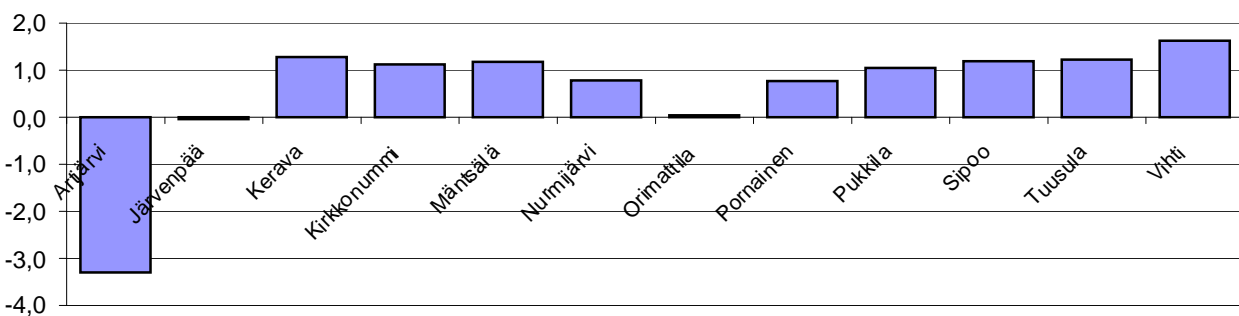

MUUTOS-% V. 2010