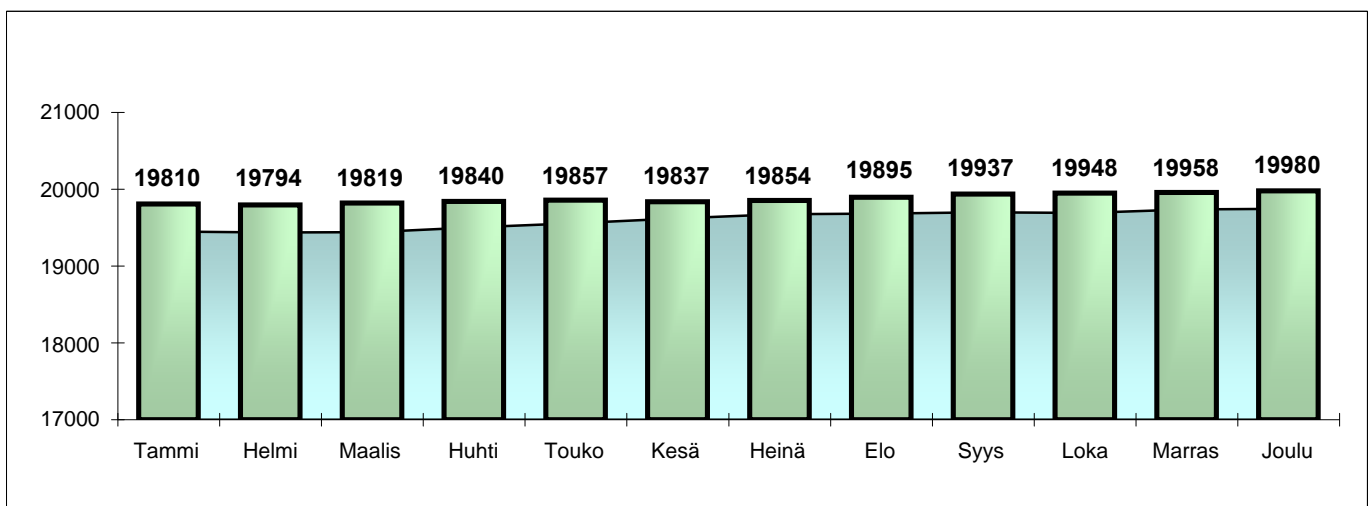

# MÄNTSÄLÄN KUNNAN VÄESTÖN MUUTOSTEN KUUKAUSITILASTO (ENNAKKOTIEDOT)

2009	Elävänä syntyneet	Kuolleet	Tulo- muutto	Lähtö- muutto	Maahan- muutto	Maasta- muutto	Väkiluvun korjaus	Väestön- lisäys	19432
Tammi	26	17	65	57	3	2		18	19450
Helmi	24	19	46	63		1		-13	19437
Maalis	19	17	87	83	2	2		6	19443
Huhti	21	9	117	70	2			61	19504
Touko	17	15	124	76	6	2		54	19558
Kesä	23	12	134	90	10	1		64	19622
Heinä	30	17	116	80	3			52	19674
Elo	29	14	103	117	10	2		9	19683
Syys	13	4	98	92	4	2		17	19700
Loka	20	11	84	101	3	4		-9	19691
Marras	24	17	123	83	2	1		48	19739
Joulu	21	16	70	64	2	1	-4	8	19747
<b>YHTEENSÄ</b>	<b>267</b>	<b>168</b>	<b>1167</b>	<b>976</b>	<b>47</b>	<b>18</b>	<b>-4</b>	<b>315</b>	
							muutos-%	1,6	
Syntyvyyden enemmitys		99	Muuttovoitto			220			
			Kuntien välinen muuttoliike			191			
2010	Elävänä syntyneet	Kuolleet	Tulo- muutto	Lähtö- muutto	Maahan- muutto	Maasta- muutto	Väkiluvun korjaus	Väestön- lisäys	19747
Tammi	26	11	124	69	1	8		63	19810
Helmi	20	10	46	72				-16	19794
Maalis	16	10	86	68	4	3		25	19819
Huhti	27	10	80	78	2			21	19840
Touko	22	11	110	107	5	2		17	19857
Kesä	15	14	80	104	4	1		-20	19837
Heinä	21	11	89	86	4			17	19854
Elo	29	13	133	107	2	3		41	19895
Syys	25	9	175	142	1	8		42	19937
Loka	26	10	89	91	3	6		11	19948
Marras	9	11	69	57	1	1		10	19958
Joulu	14	10	102	87	4	1		22	19980
<b>YHTEENSÄ</b>	<b>250</b>	<b>130</b>	<b>1183</b>	<b>1068</b>	<b>31</b>	<b>33</b>	<b>0</b>	<b>233</b>	
							muutos-%	1,2	
Syntyvyyden enemmitys		120	Muuttovoitto			113			
			Kuntien välinen muuttoliike			115			

## VÄKIMÄÄRÄ V. 2008, 2009 JA 2010