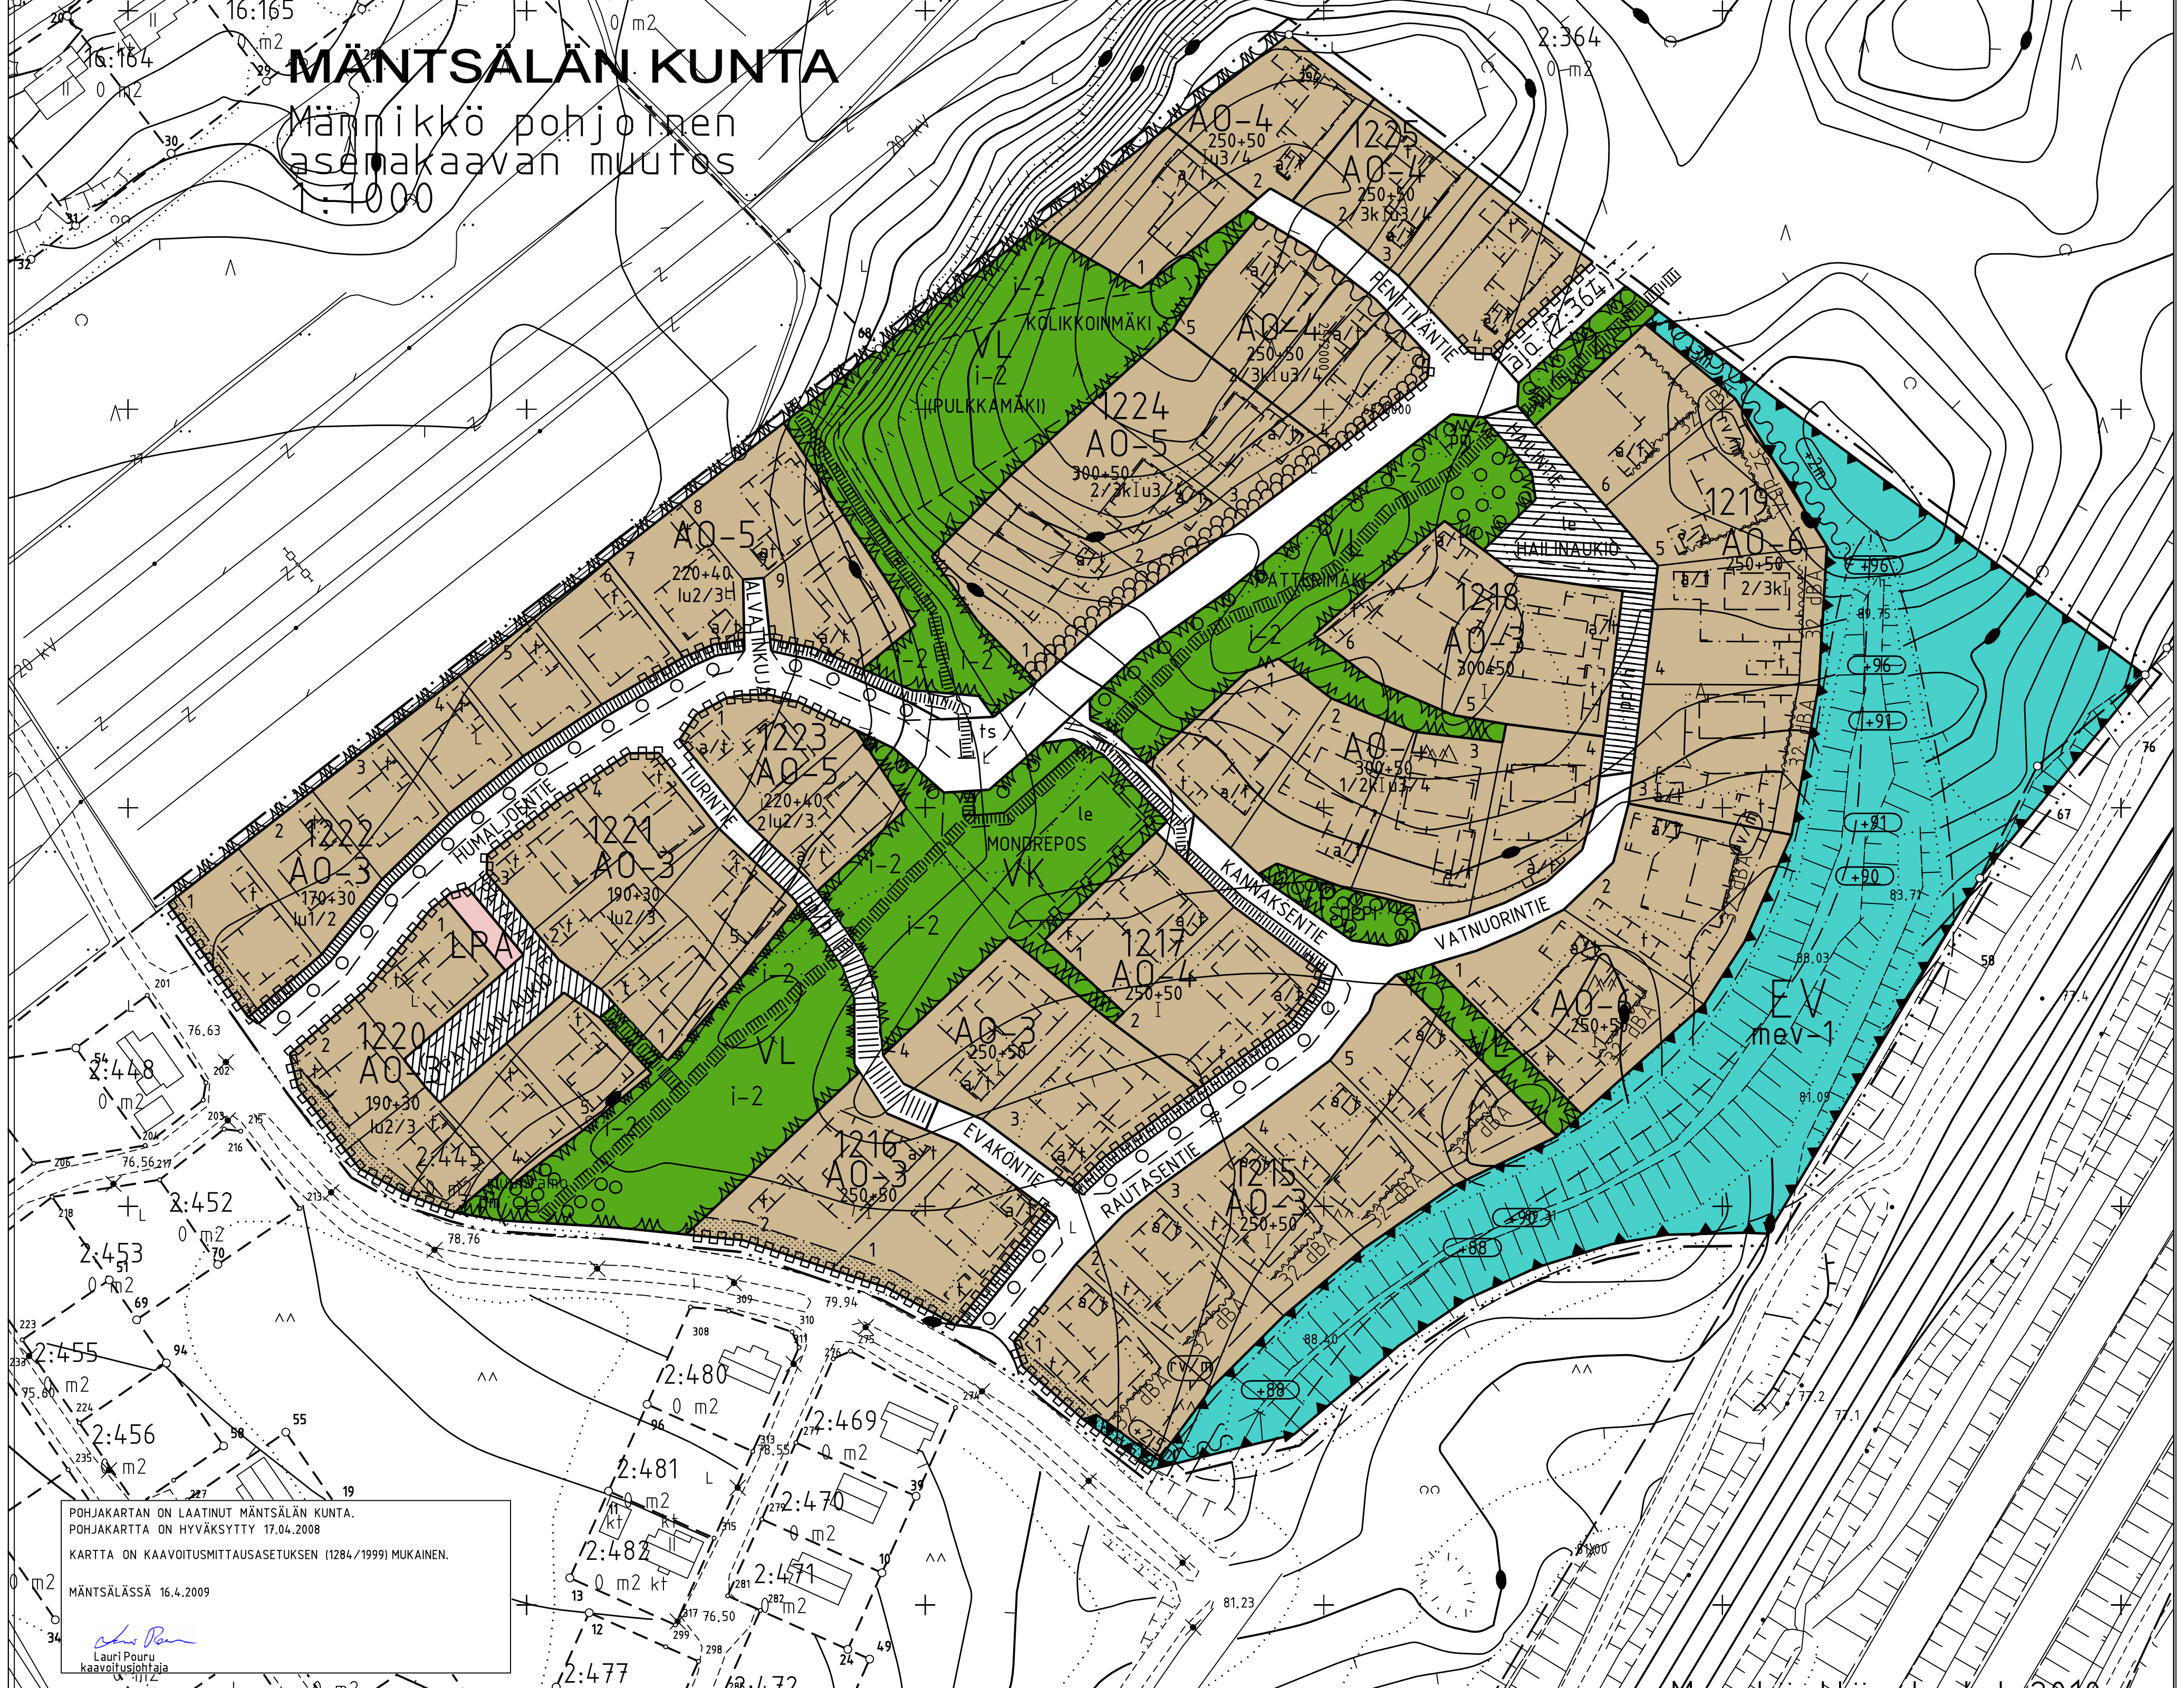

MÄNTSÄLÄN KUNTA

Männikkö pohjoisen asentakaavan muutos

1:1000

POHJAKARTAN ON LAATINUT MÄNTSÄLÄN KUNTA.
POHJAKARTTA ON HYVÄKSYTTY 17.04.2008
KARTTA ON KAAVOITUSMITTAUSASETUKSEN (1284/1999) MUKAINEN.
MÄNTSÄLÄSSÄ 16.4.2009

Lauri Pouru
Lauri Pouru
kaavoitusjohtaja