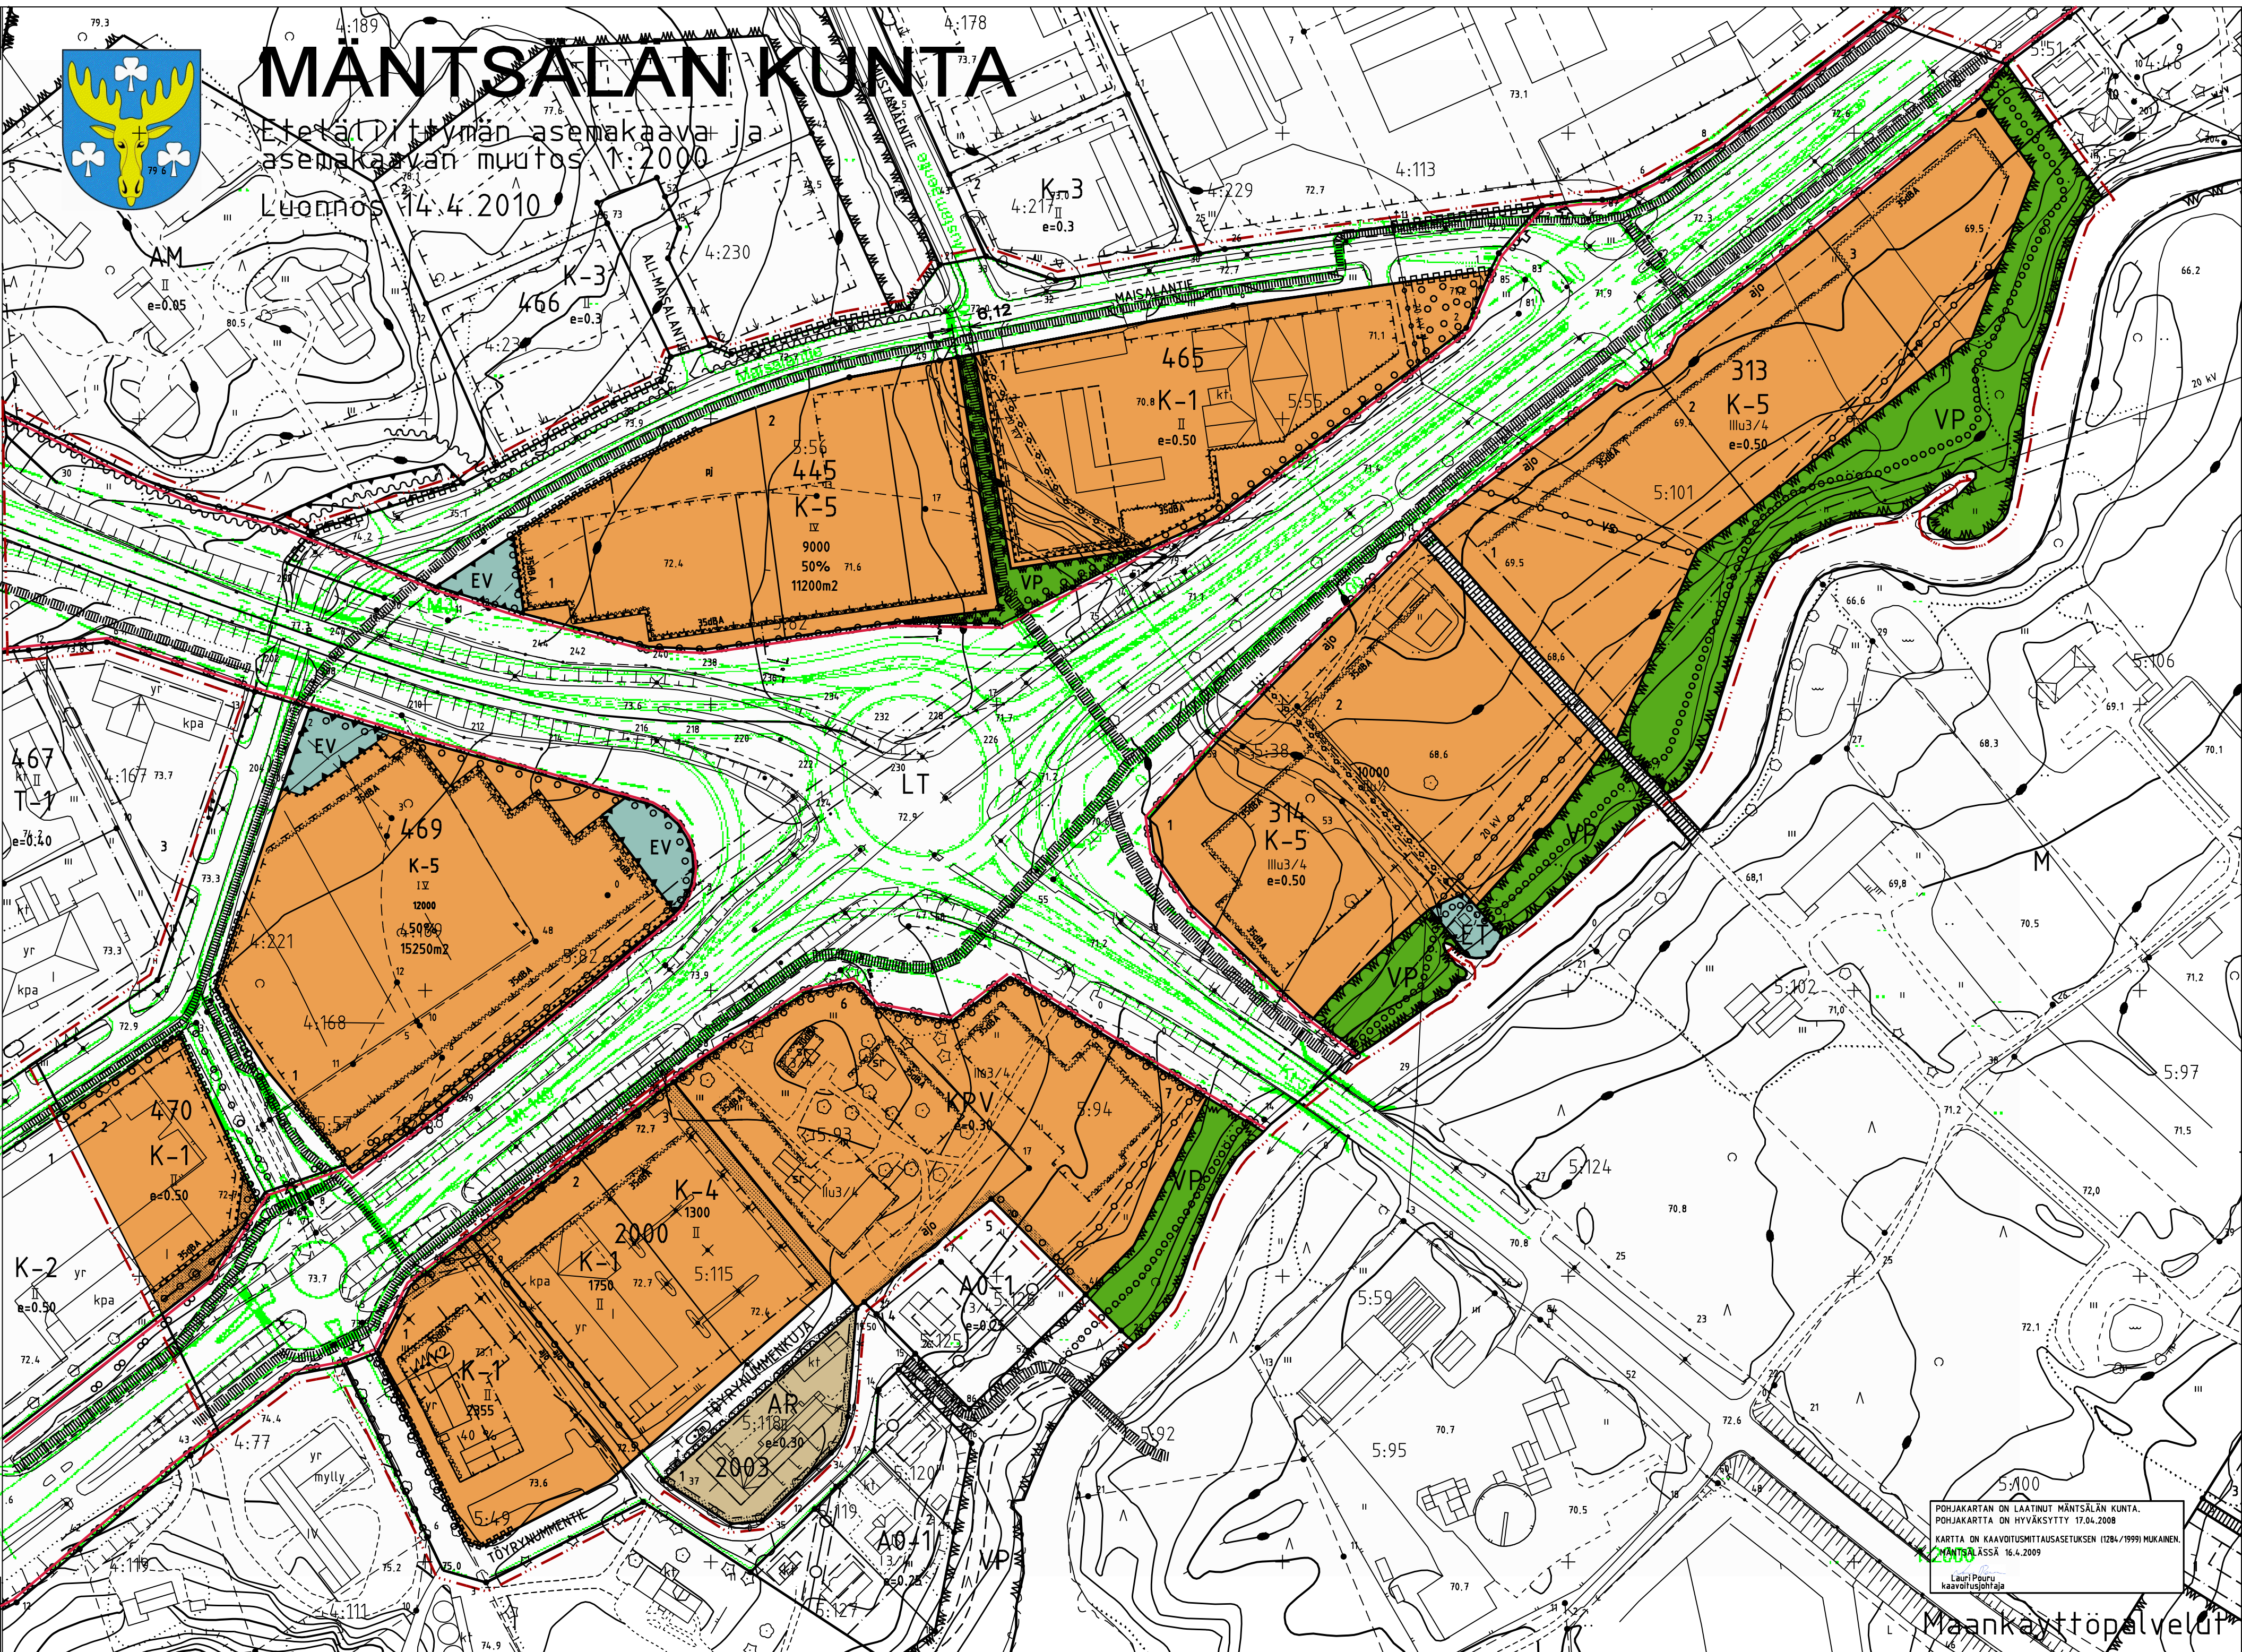

MÄNTSALAN KUNTA

Etelä-Dittymän asemakaava ja
asemakaavan muutos 1:2000

Luonnos 14.4.2010

POHJAKARTAN ON LAATINUT MÄNTSALAN KUNTA.
POHJAKARTTA ON HYVÄKSYTTY 17.04.2008
KARTTA ON KAAVOITUSMITTAUSASETUKSEN (1284/1999) MUKAINEN.
MÄNTSALASSÄ 16.4.2009
Lauri Pöuru
kaavoitusjohtaja